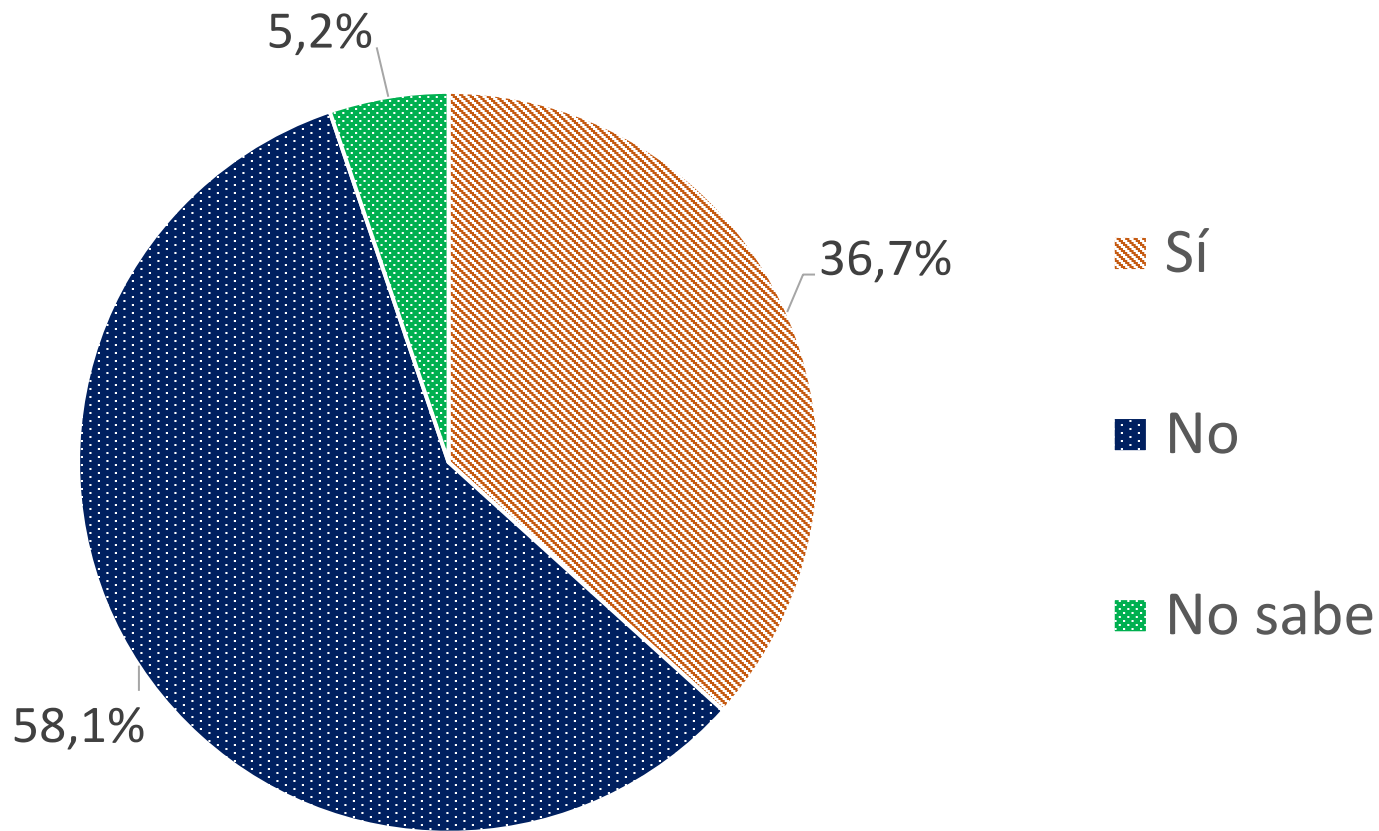

¿Cree usted que ese acuerdo debe hacerse extensivo en igualdad de condiciones a las otras tomas existentes en Viña del Mar y Valparaíso?