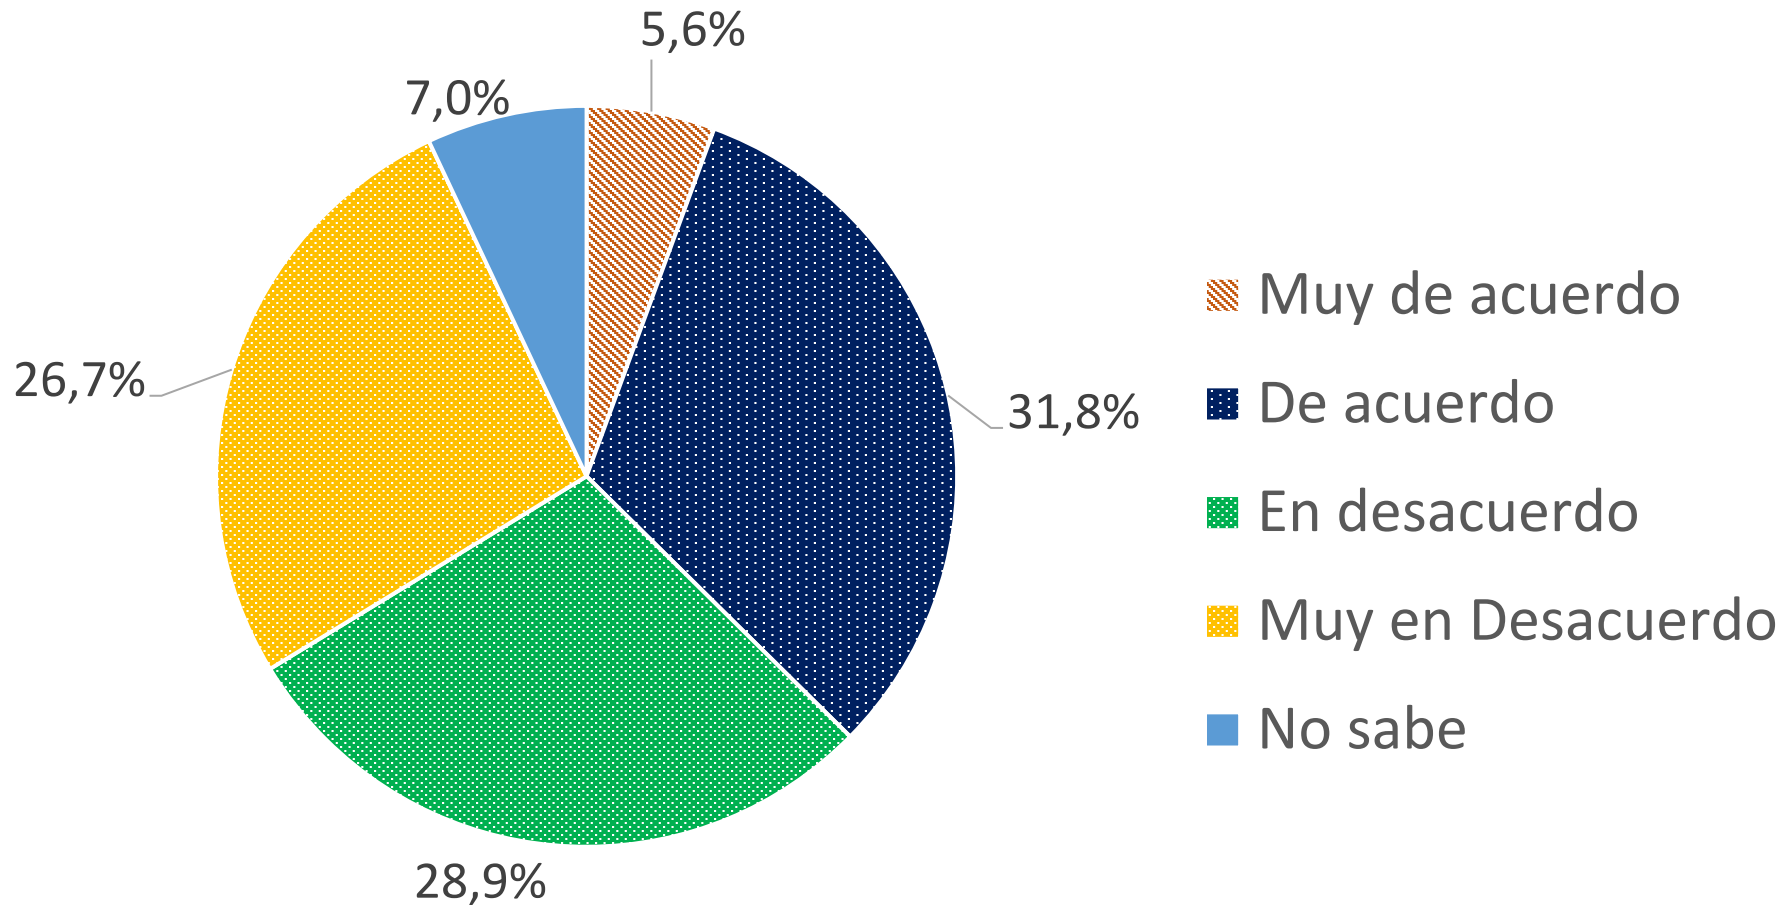

El desalojo del cerro Centinela en San Antonio se paralizó por la propuesta del gobierno y el acuerdo con los dueños de los terrenos. ¿Cuán de acuerdo o desacuerdo está usted con eso ?