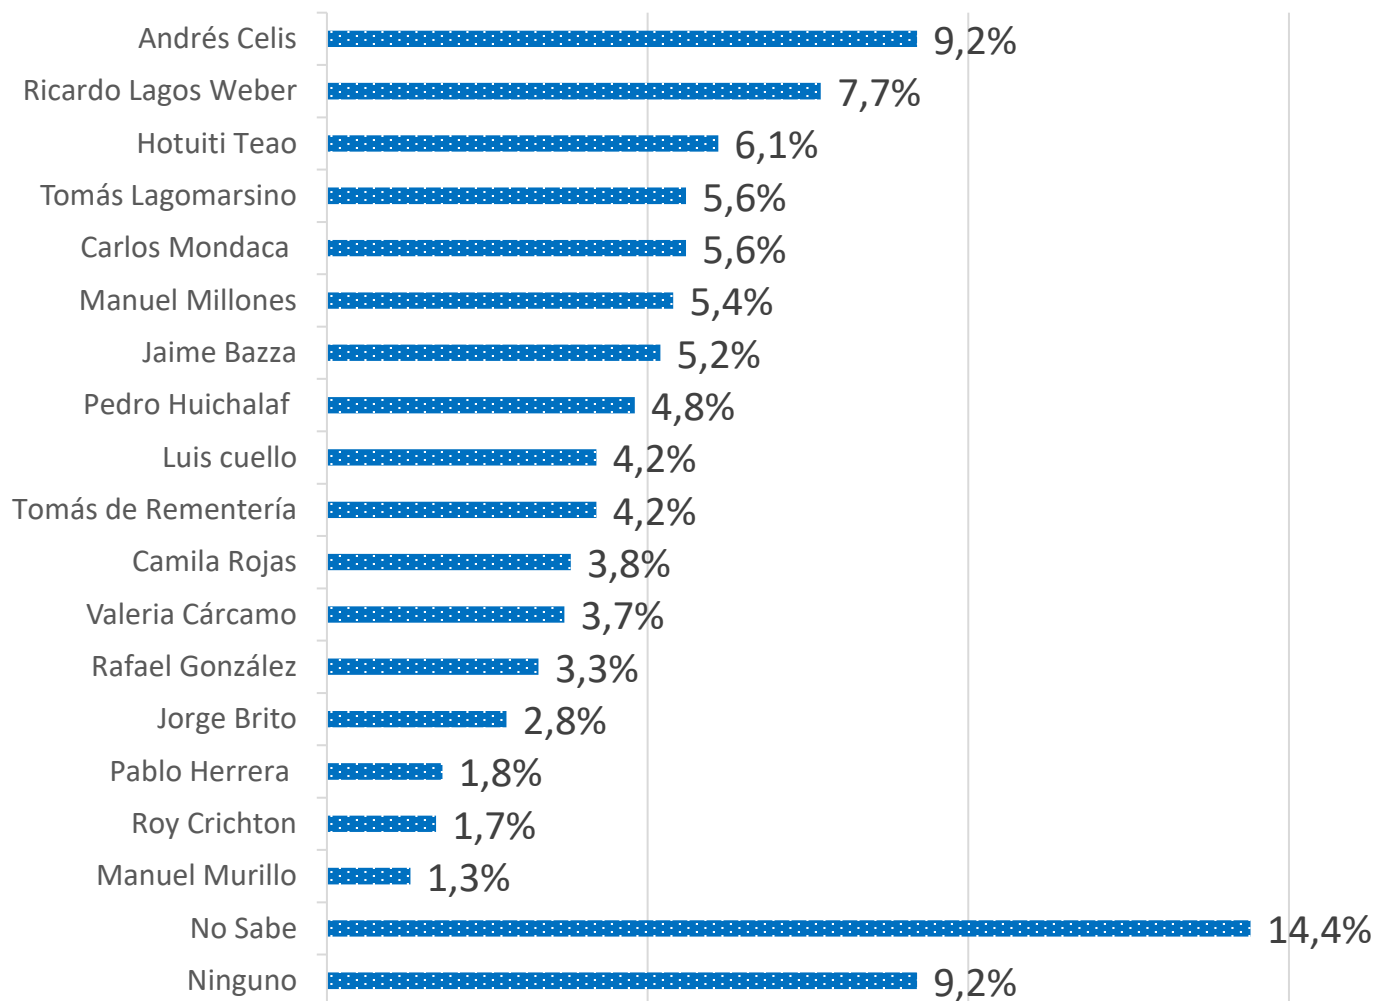

¿Cree usted que ese acuerdo debe hacerse extensivo en igualdad de condiciones a las otras tomas existentes en Viña del Mar y Valparaíso?

¿Cree usted que ese acuerdo traerá mayor inseguridad y abre la puerta a nuevas tomas?

¿De las siguientes personas quien cree usted que sería un buen diputado para el próximo período? Distrito 6

¿De las siguientes personas quien cree usted que sería un buen diputado para el próximo período? Distrito 7