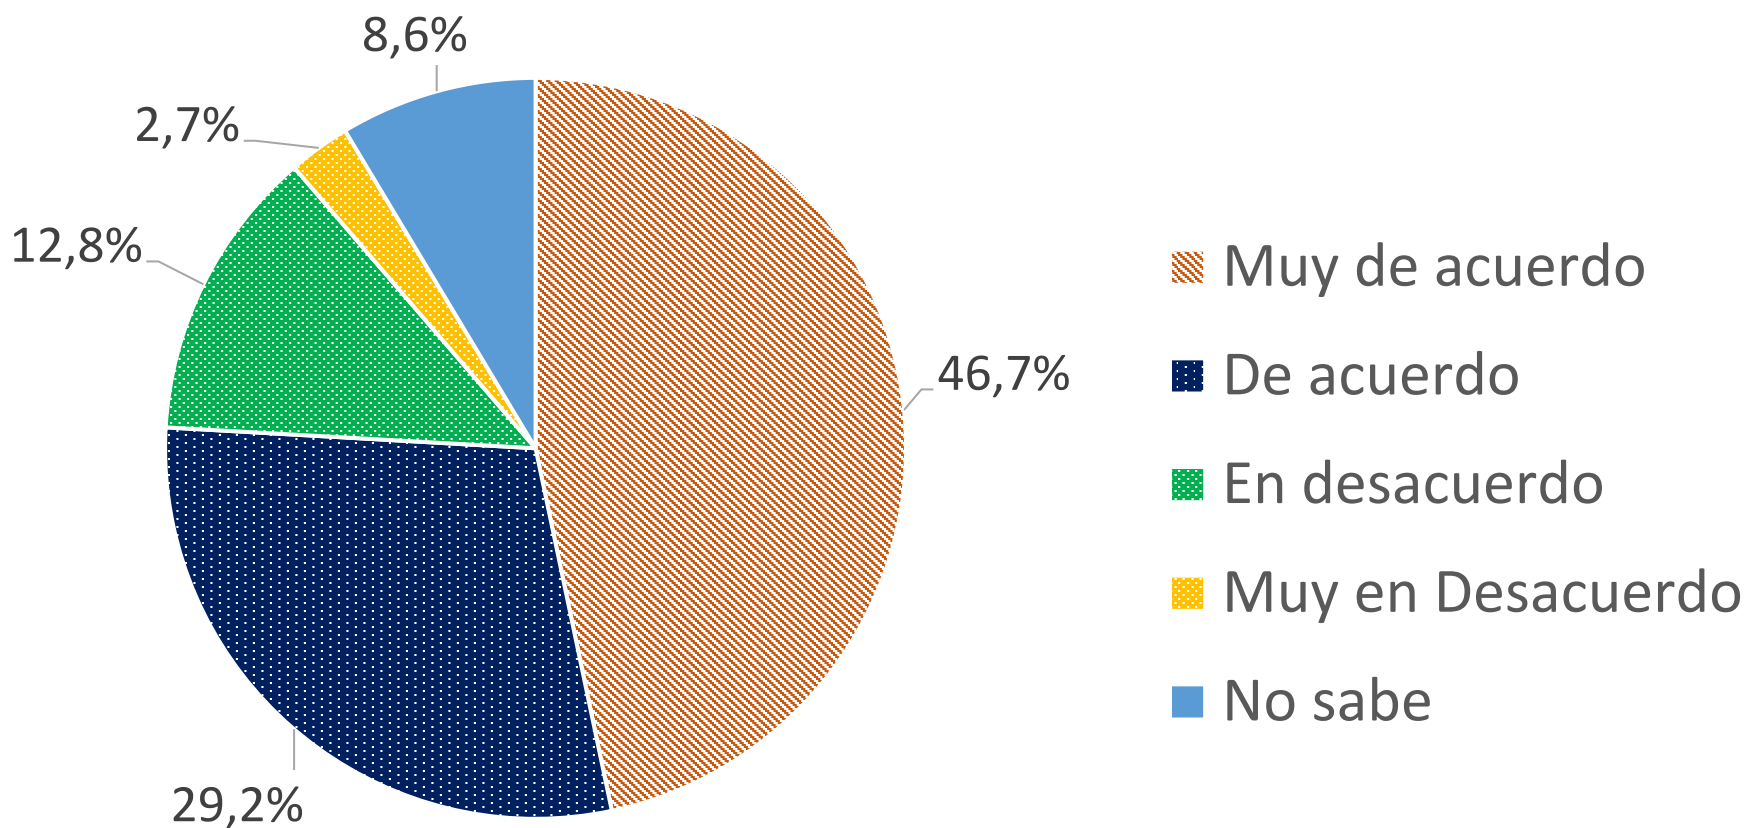

¿Cuán de acuerdo o en desacuerdo está usted con que las empresas portuarias paguen a las ciudades por cada contenedor que se mueve, por ejemplo, en Valparaíso y San Antonio