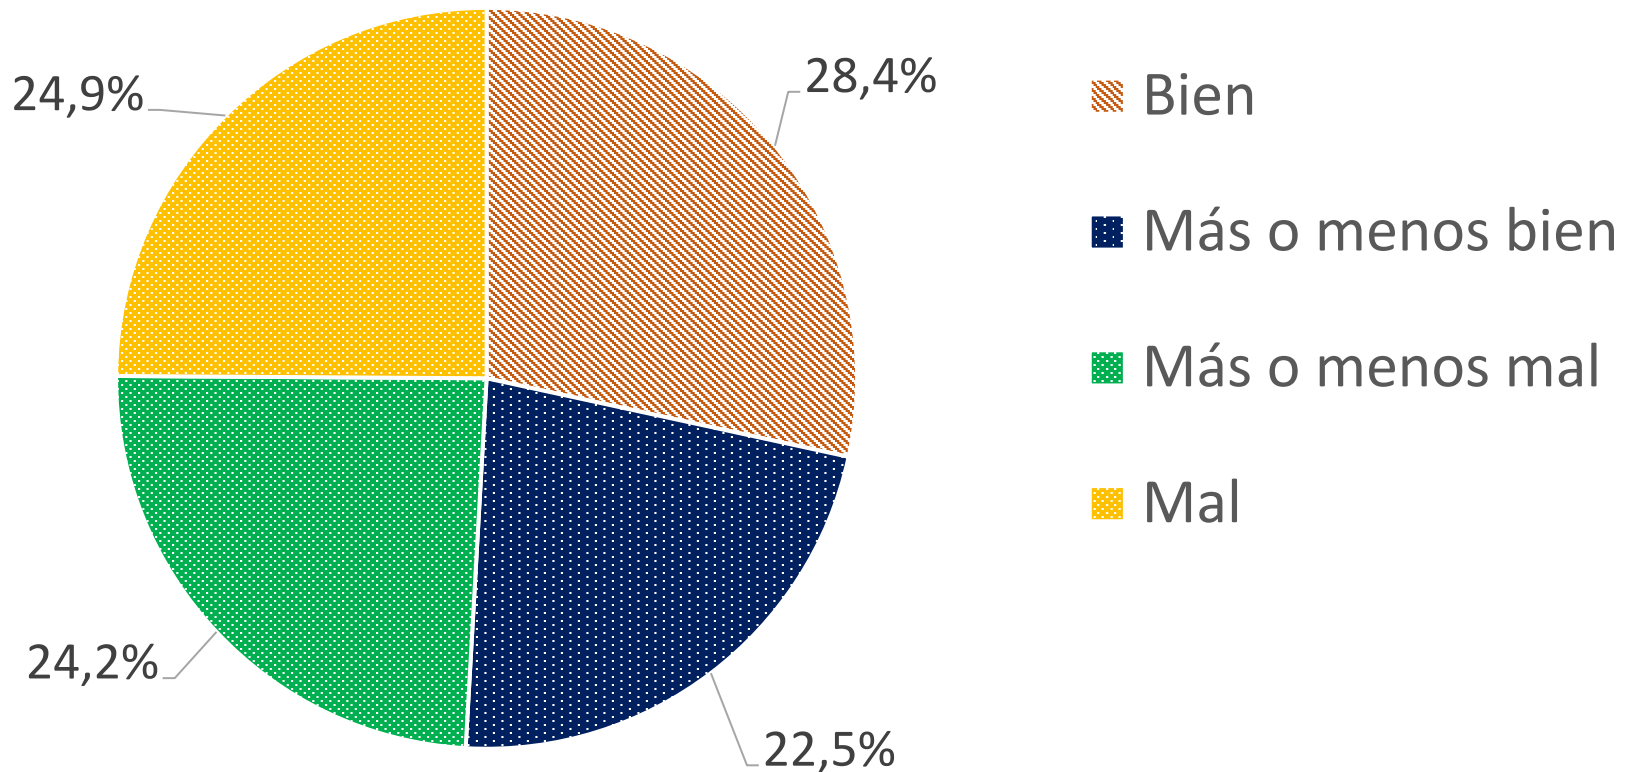

Independiente de su posición política, ¿Cómo evalúa la gestión del gobernador de la región de Valparaíso Rodrigo Mundaca?