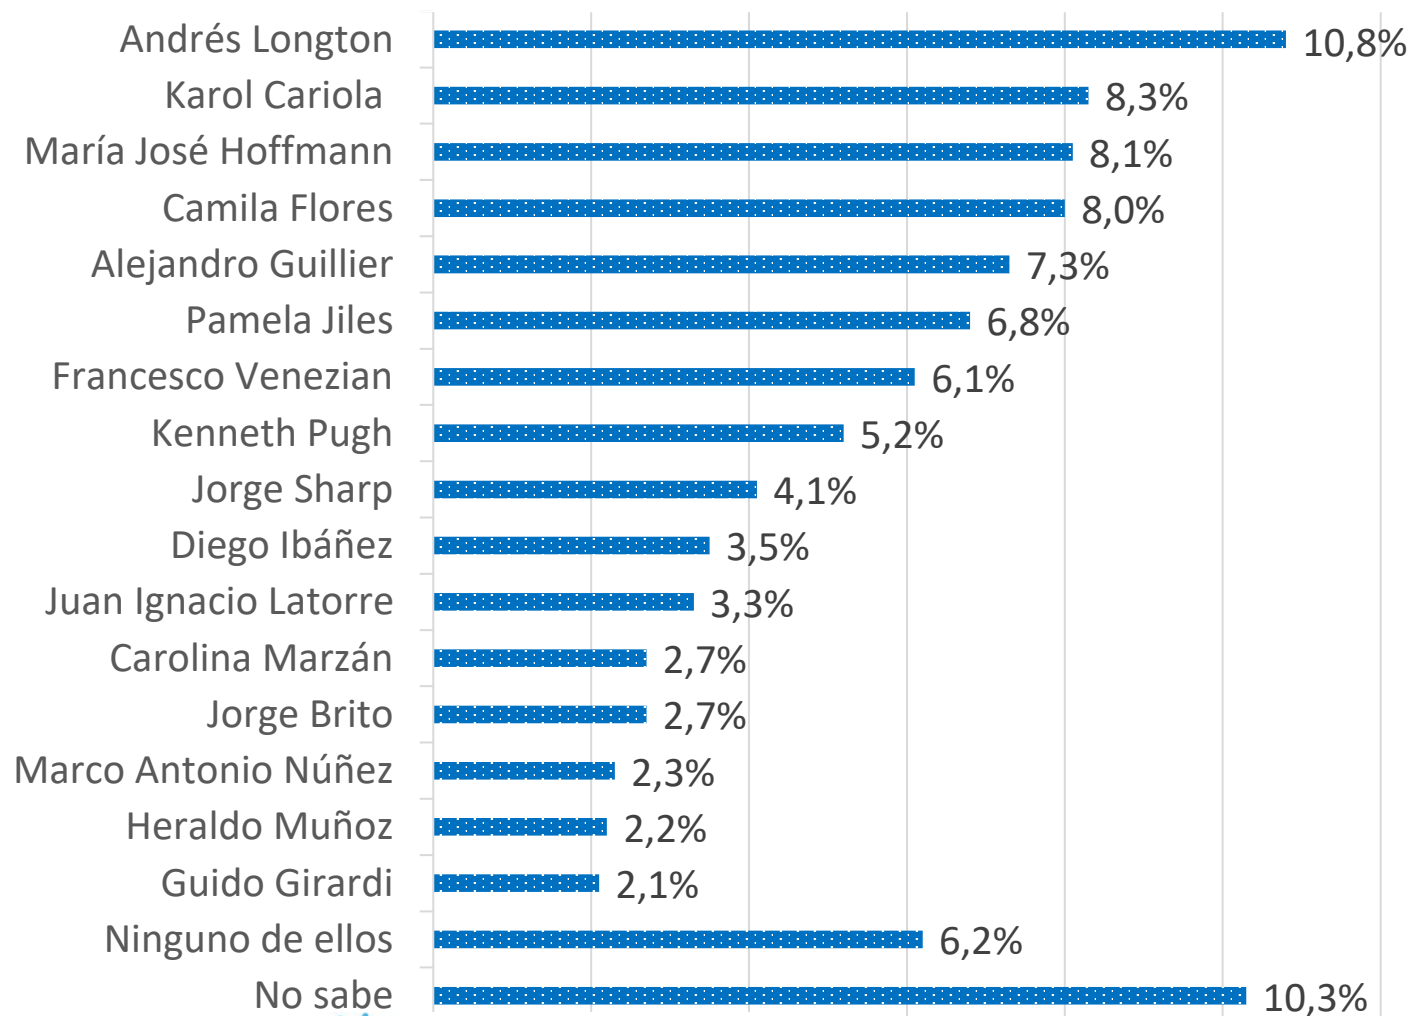

De las siguientes personas, ¿De quién se siente más cercano como futuro senador de la Región?