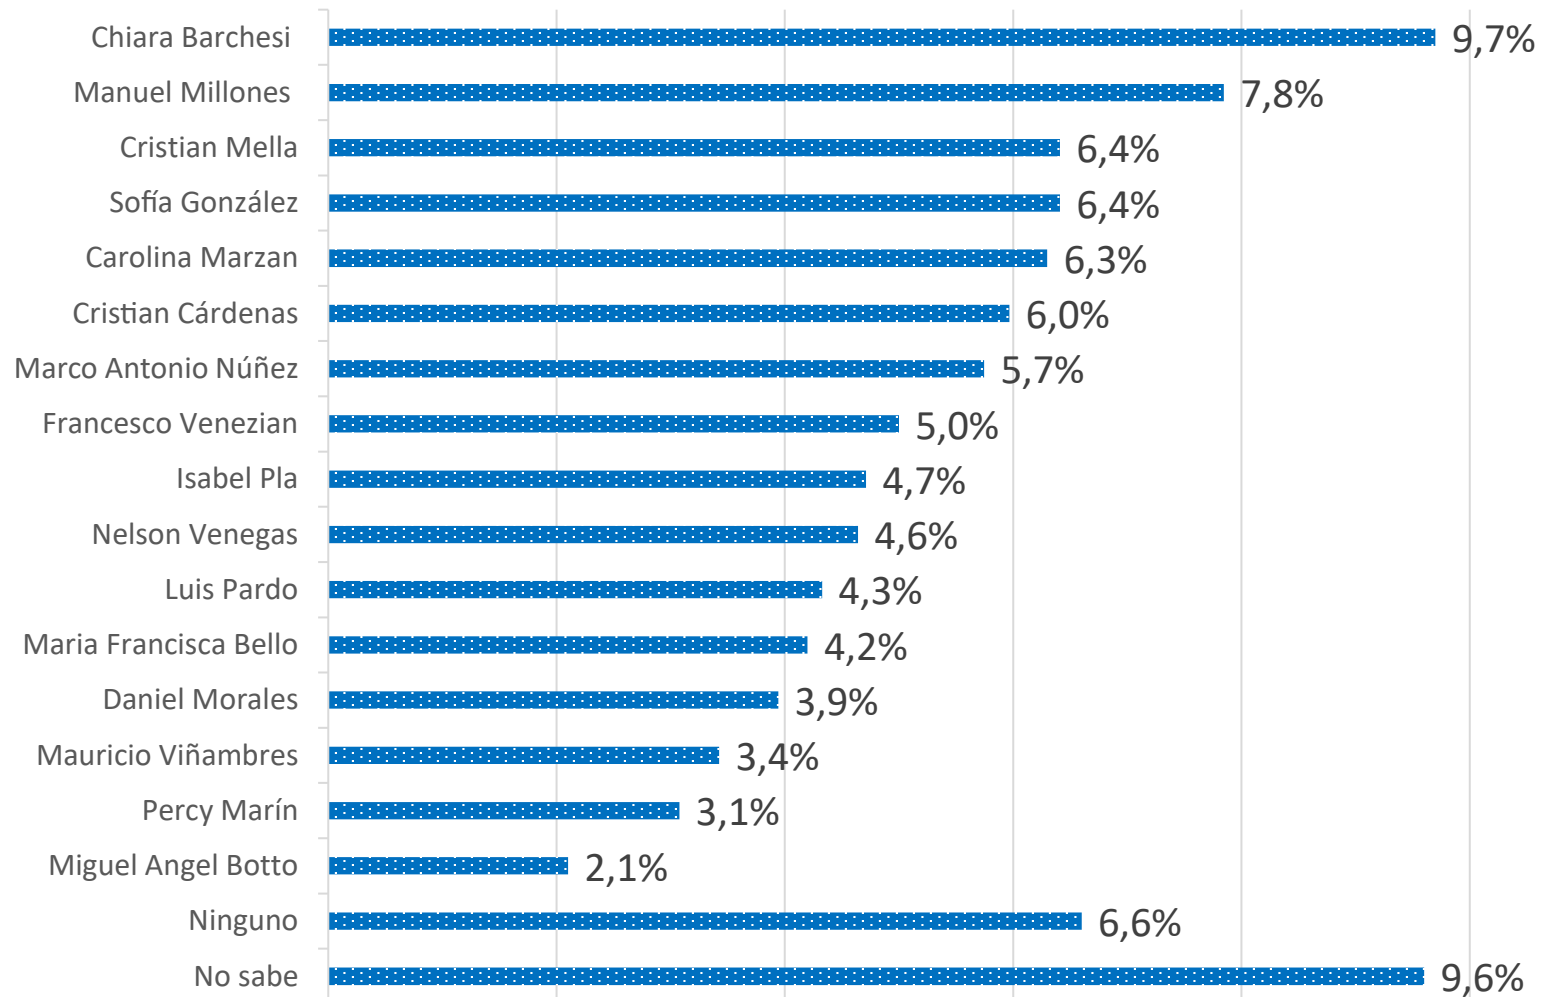

¿De las siguientes personas quien cree usted que sería un buen diputado para el próximo período? Distrito 6