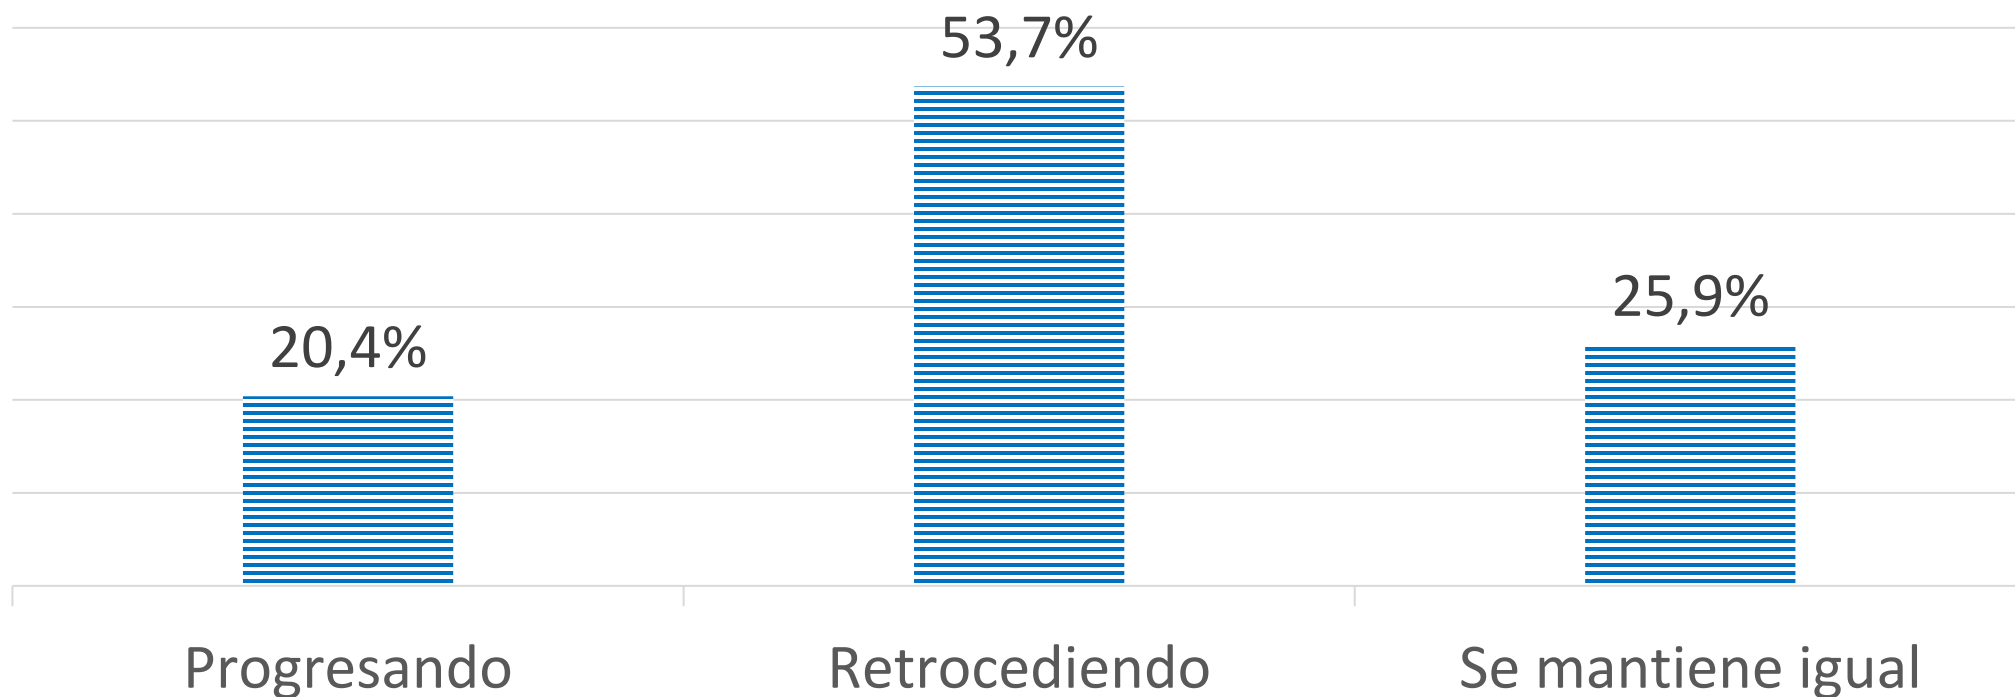

ENCUESTA QUINCENAL

SIGNOS

Encuesta Regional

9 de abril de 2025

FICHA TÉCNICA

Tipo de Encuesta	Encuestas autoaplicada a una muestra seleccionada aleatoriamente y expandida según variables de sexo, edad y educación
Fecha de Aplicación	Entre el 30 de marzo y el 7 de abril de 2025
Cantidad de Encuestas	1.606 encuestas totales 798 Distrito 6 808 Distrito 7
Error para muestra total	2,5 puntos porcentuales (muestra regional) 3,5 puntos porcentuales (muestra D6) 3,5 puntos porcentuales (muestra D7)

En general, ¿usted considera que actualmente **la Región de Valparaíso** está progresando, retrocediendo o se mantiene igual?

Independiente de su posición política, ¿Cómo evalúa la gestión del gobernador de la región de Valparaíso Rodrigo Mundaca?