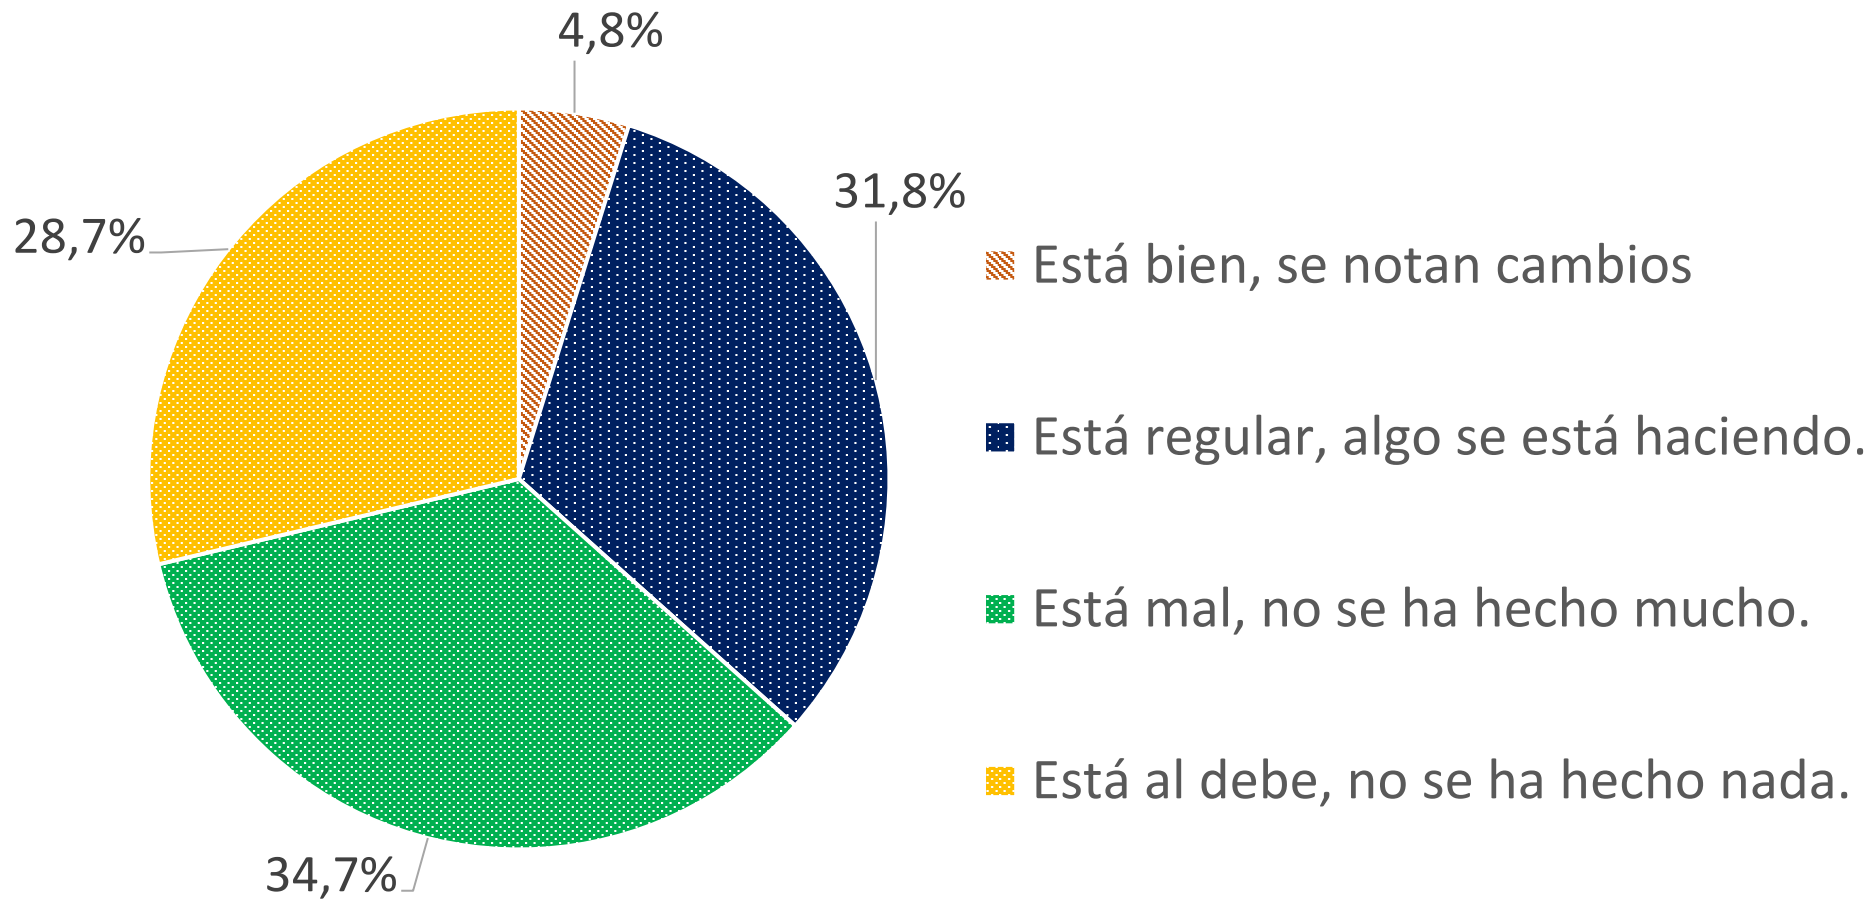

Según lo que usted sabe, La reconstrucción por los incendios del año 2024...