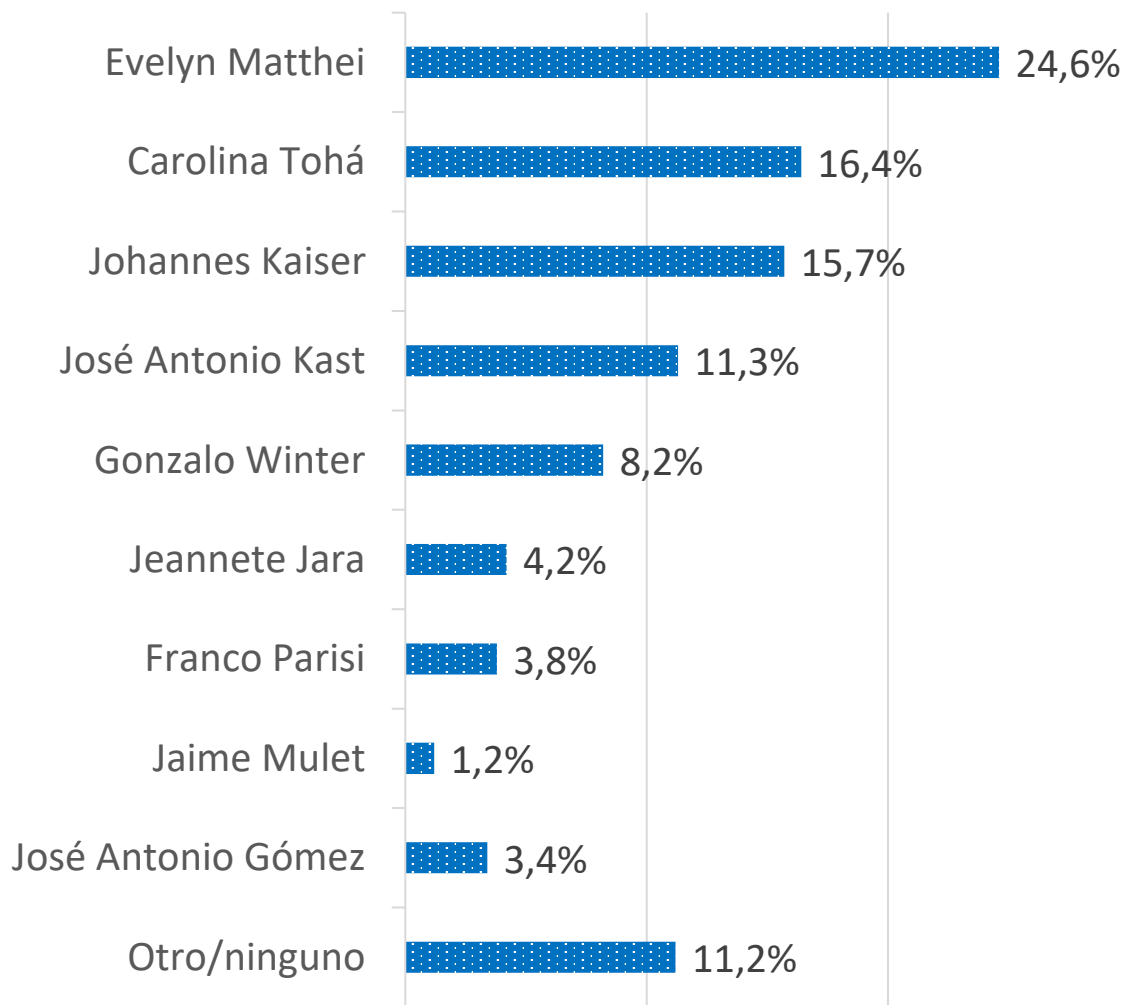

¿De las siguientes personas quien cree usted que sería un buen diputado para el próximo período? Distrito 6

¿De las siguientes personas quien cree usted que sería un buen diputado para el próximo período? Distrito 7

De las siguientes personas, ¿De quién se siente más cercano como futuro senador de la Región?

Para presidente de Chile, ¿De quién usted se siente más cercano actualmente?

ENCUESTA QUINCENAL

SIGNOS

Encuesta Regional