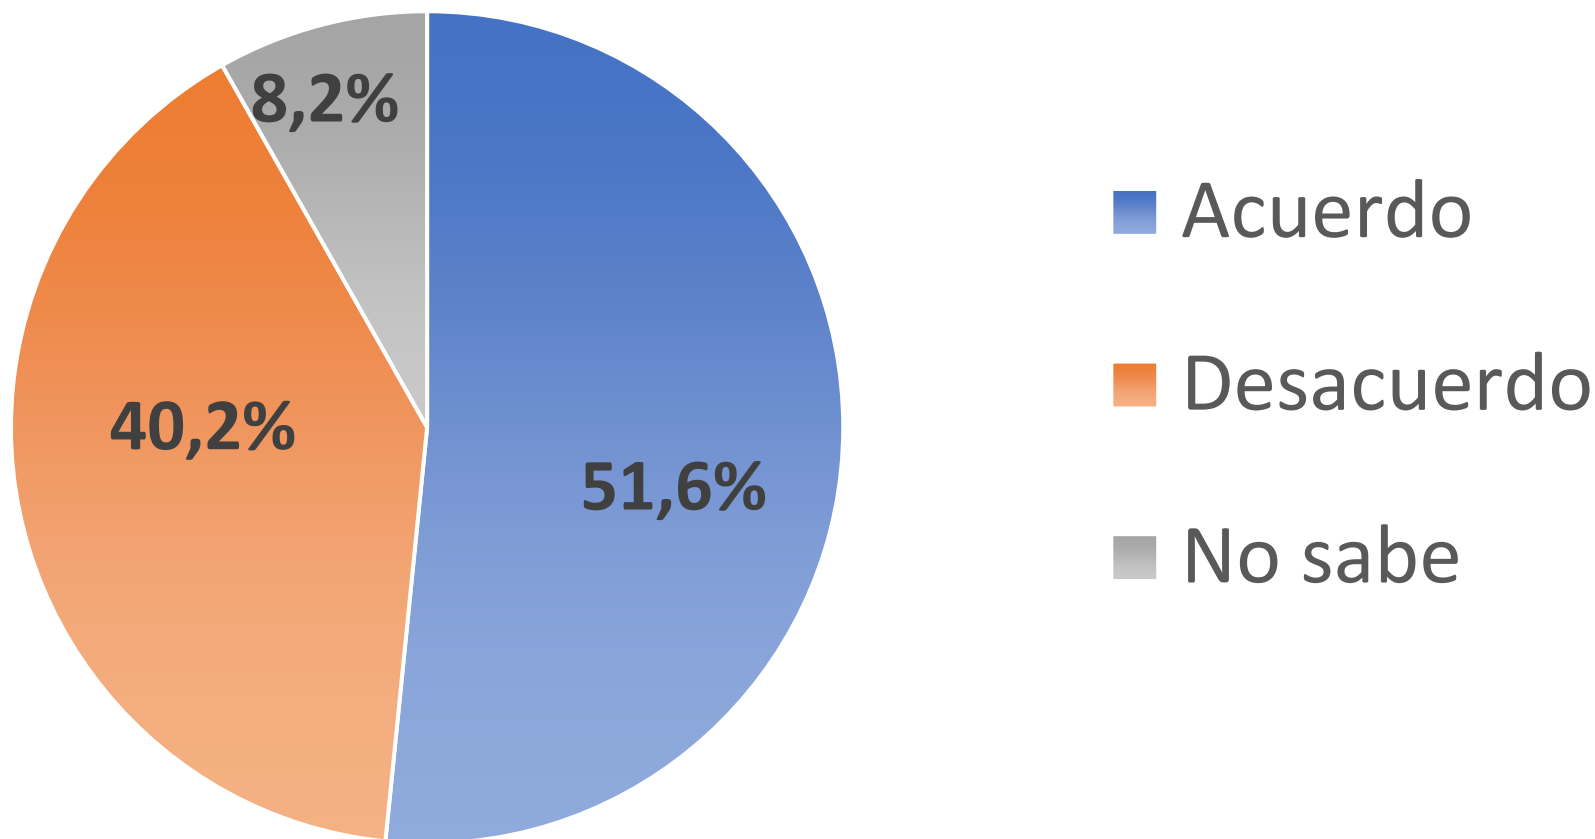

ENCUESTA SEMANAL

SIGNOS

Encuesta Nacional

15 de febrero de 2025

FICHA TÉCNICA

Tipo de Encuesta	Autoaplicada vía web a una muestra seleccionada aleatoriamente y expandida según variables de sexo, edad y educación
Fecha de Aplicación	Entre el 9 y 14 de febrero de 2025
Cantidad de Encuestas	1.201 encuestas para muestra nacional
Error para muestra total	2,7 puntos porcentuales muestra nacional

¿Usted esta de acuerdo o en desacuerdo con la última reforma al sistema de pensiones?

¿Está usted de acuerdo o en desacuerdo con tener una AFP del Estado?

Independiente de su posición política, ¿Está usted de acuerdo con la construcción de una estatua a Sebastián Piñera en la Plaza de la Constitución?