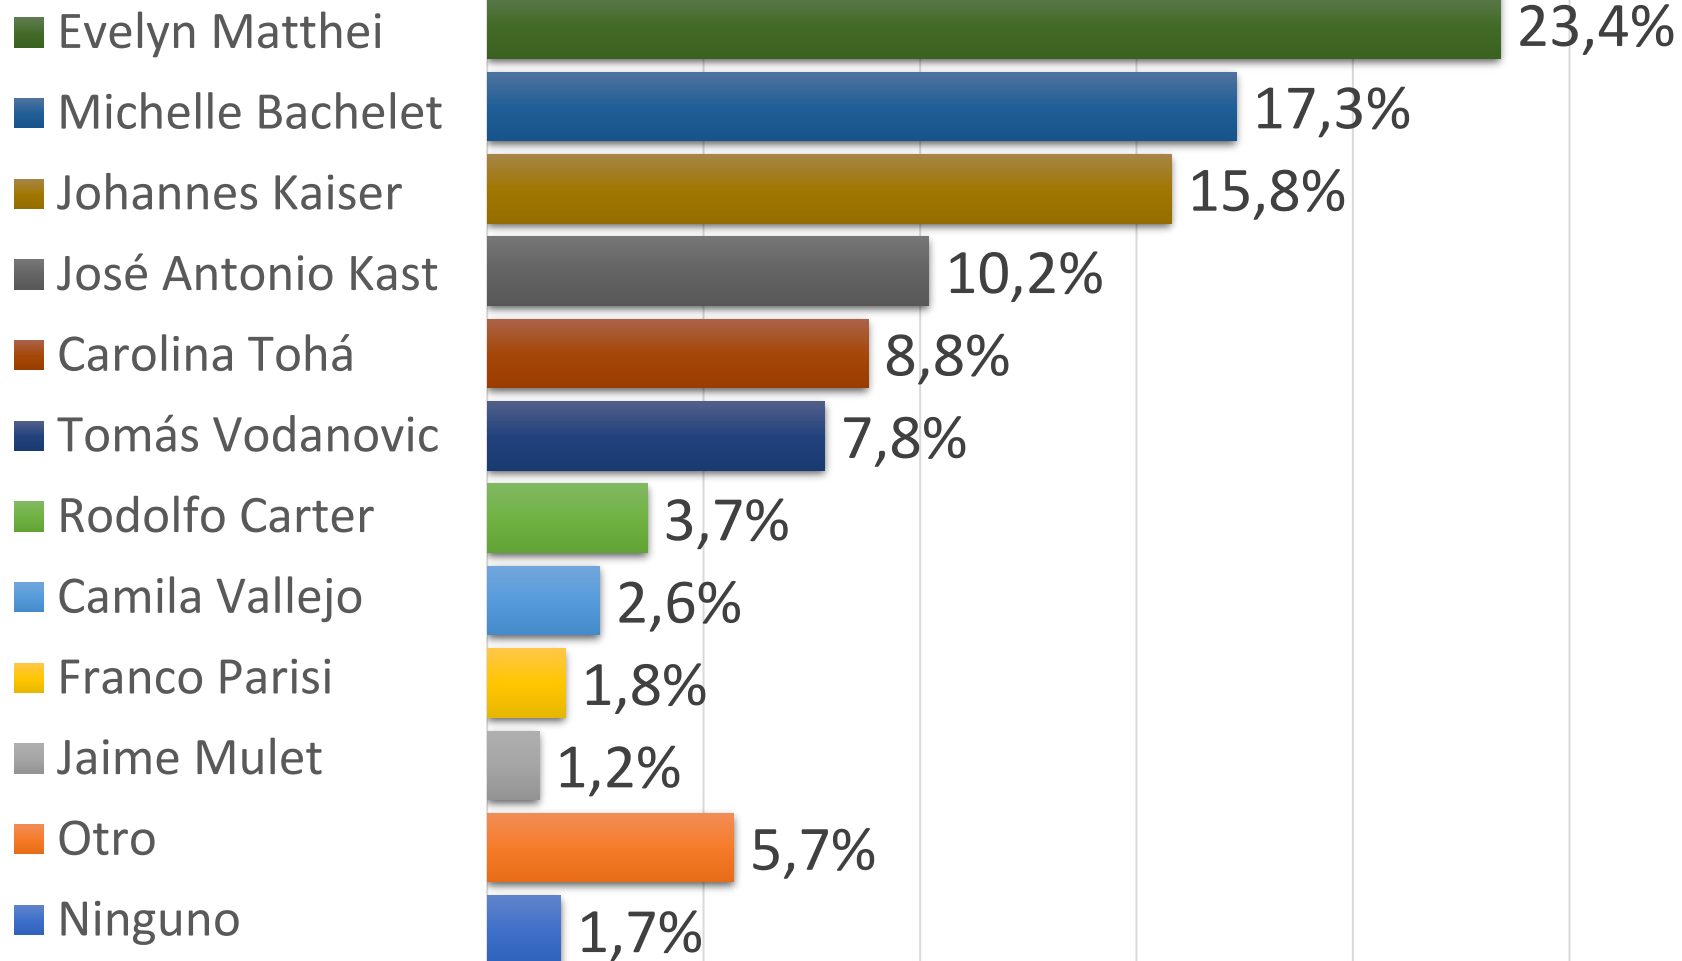

De las siguientes personas, ¿Quién sería un buen presidente para Chile?