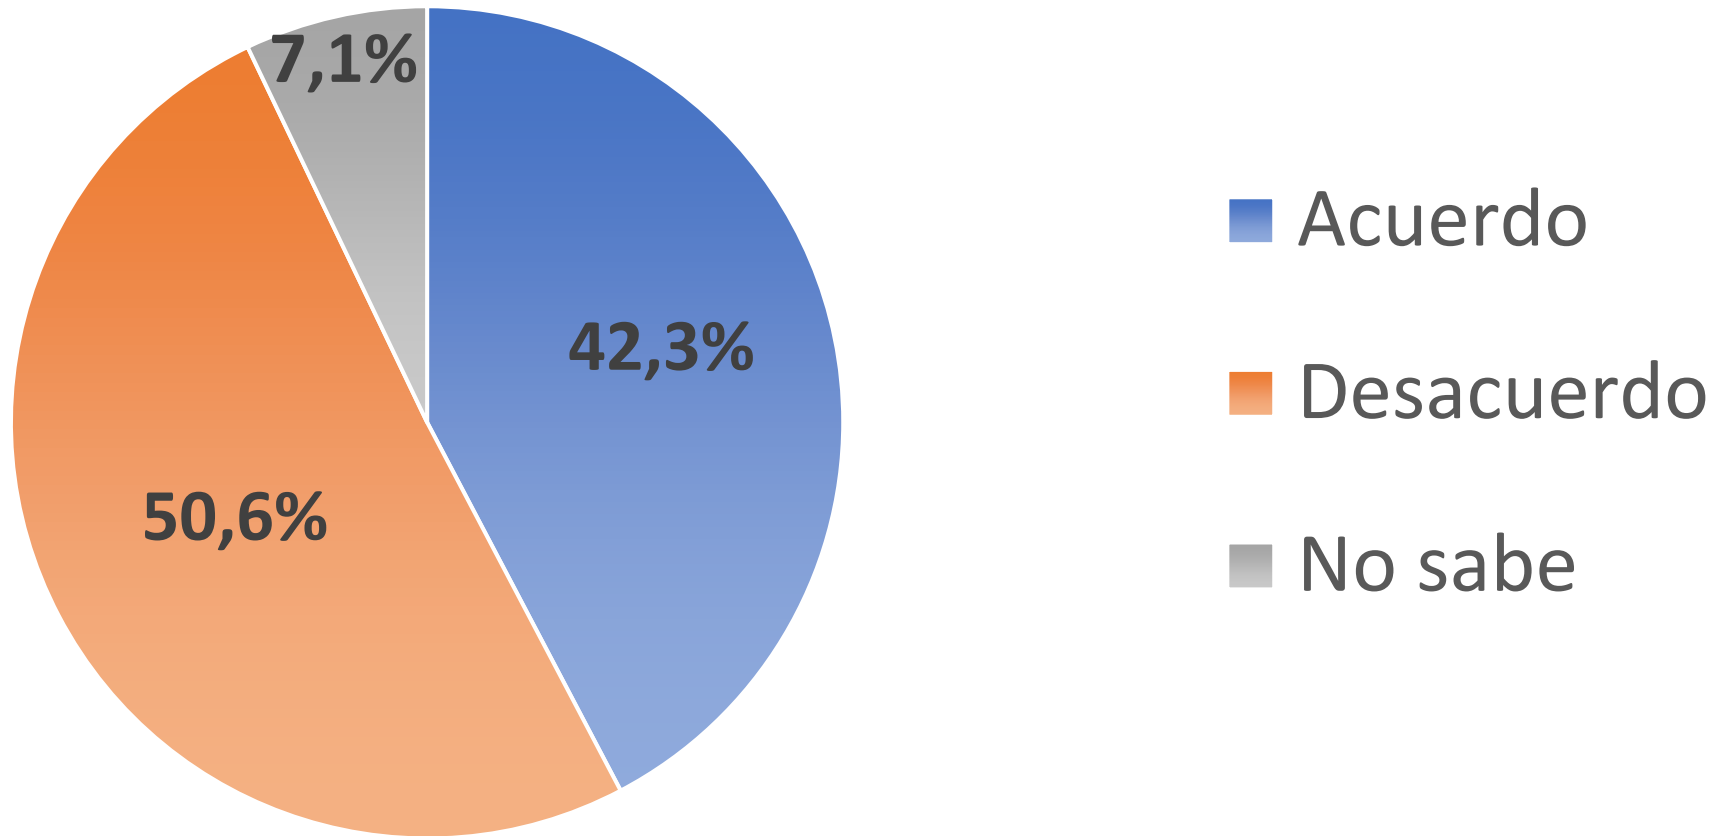

ENCUESTA SEMANAL

SIGNOS

Encuesta Nacional

15 de febrero de 2025

FICHA TÉCNICA

Tipo de Encuesta	Autoaplicada vía web a una muestra seleccionada aleatoriamente y expandida según variables de sexo, edad y educación
Fecha de Aplicación	Entre el 9 y 14 de febrero de 2025
Cantidad de Encuestas	1.201 encuestas para muestra nacional
Error para muestra total	2,7 puntos porcentuales muestra nacional

¿Usted esta de acuerdo o en desacuerdo con la última reforma al sistema de pensiones?

¿Está usted de acuerdo o en desacuerdo con tener una AFP del Estado?

Independiente de su posición política, ¿Está usted de acuerdo con la construcción de una estatua a Sebastián Piñera en la Plaza de la Constitución?