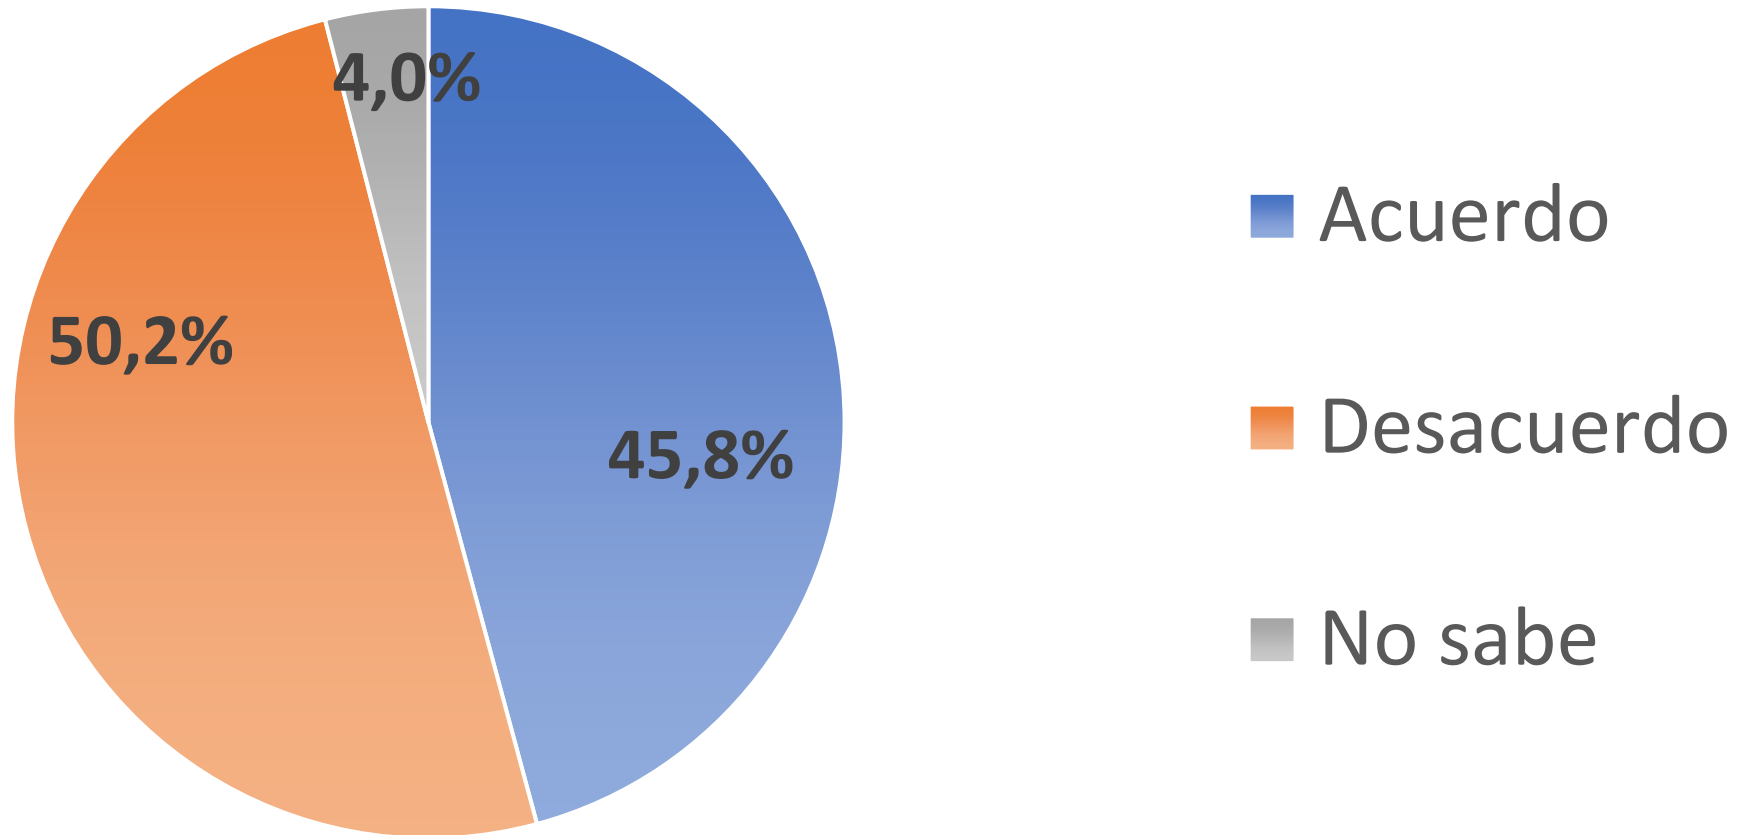

ENCUESTA SEMANAL

SIGNOS

Encuesta Nacional

15 de febrero de 2025

FICHA TÉCNICA

Tipo de Encuesta	Autoaplicada vía web a una muestra seleccionada aleatoriamente y expandida según variables de sexo, edad y educación
Fecha de Aplicación	Entre el 9 y 14 de febrero de 2025
Cantidad de Encuestas	1.201 encuestas para muestra nacional
Error para muestra total	2,7 puntos porcentuales muestra nacional

¿Usted esta de acuerdo o en desacuerdo con la última reforma al sistema de pensiones?

¿Está usted de acuerdo o en desacuerdo con tener una AFP del Estado?

Independiente de su posición política, ¿Está usted de acuerdo con la construcción de una estatua a Sebastián Piñera en la Plaza de la Constitución?