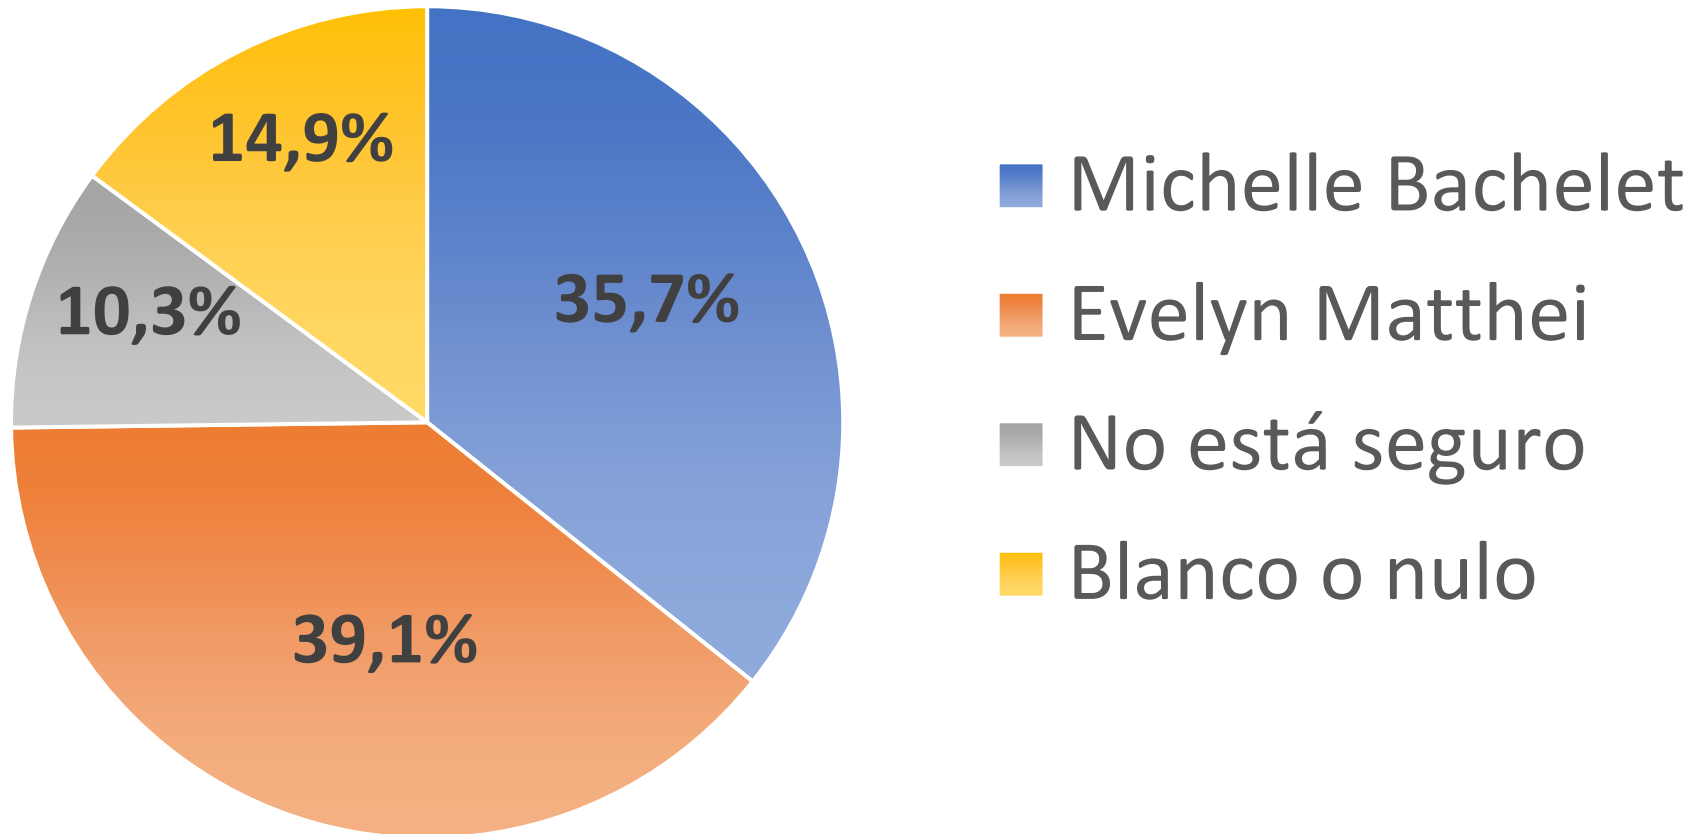

Y en una posible segunda vuelta, ¿Por cuál de los siguientes candidatos votaría usted?
(Evelyn Matthei y Michelle Bachelet)