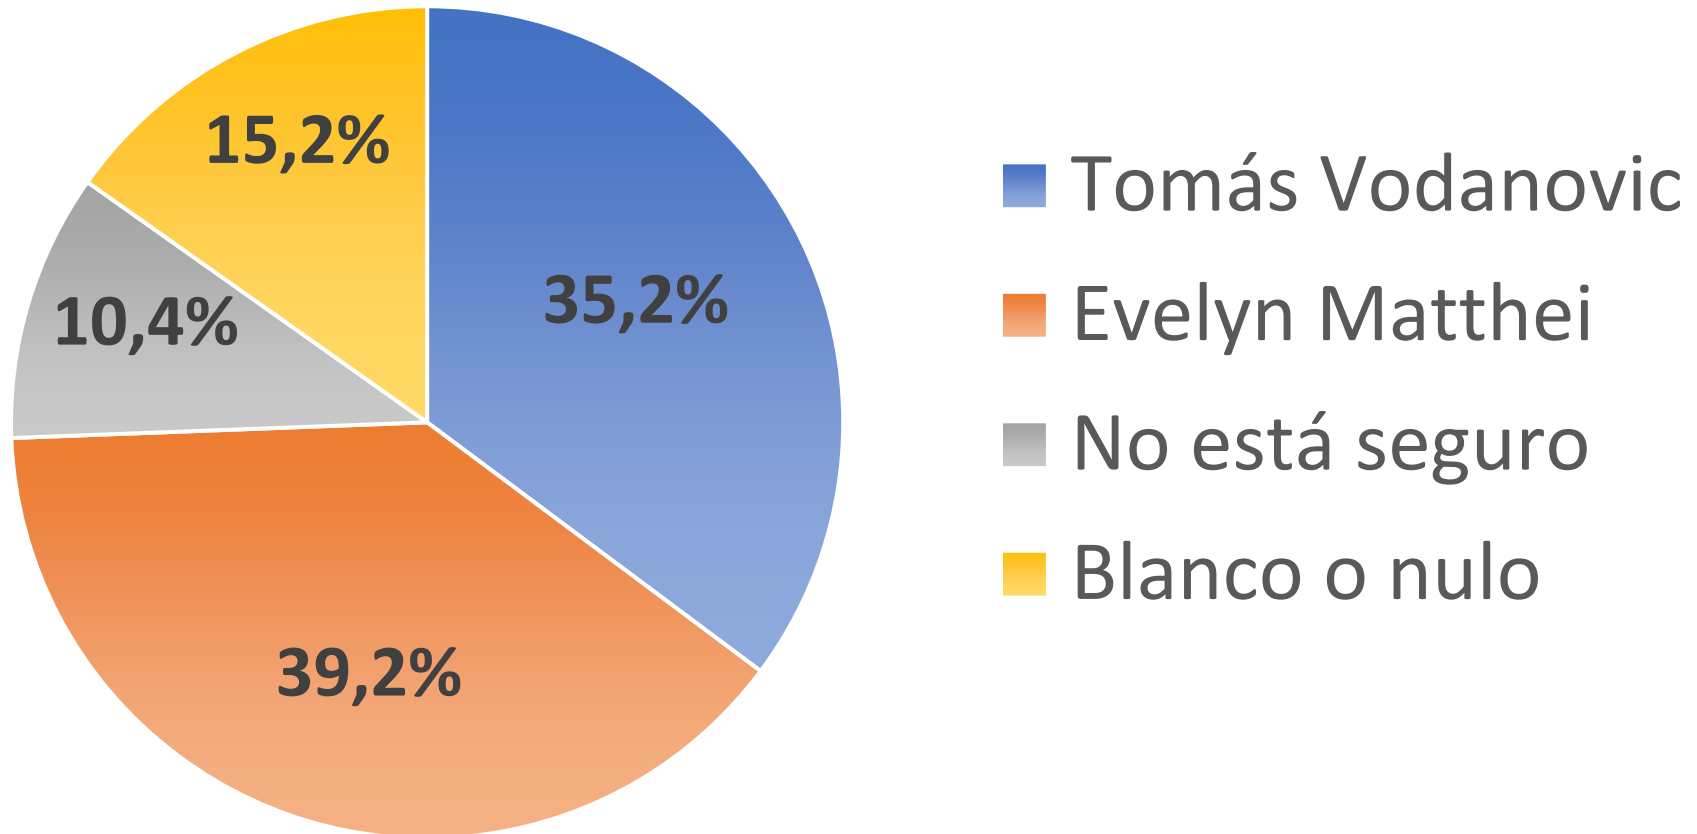

Y en una posible segunda vuelta, ¿Por cuál de los siguientes candidatos votaría usted?
(Evelyn Matthei y Tomás Vodanovic)