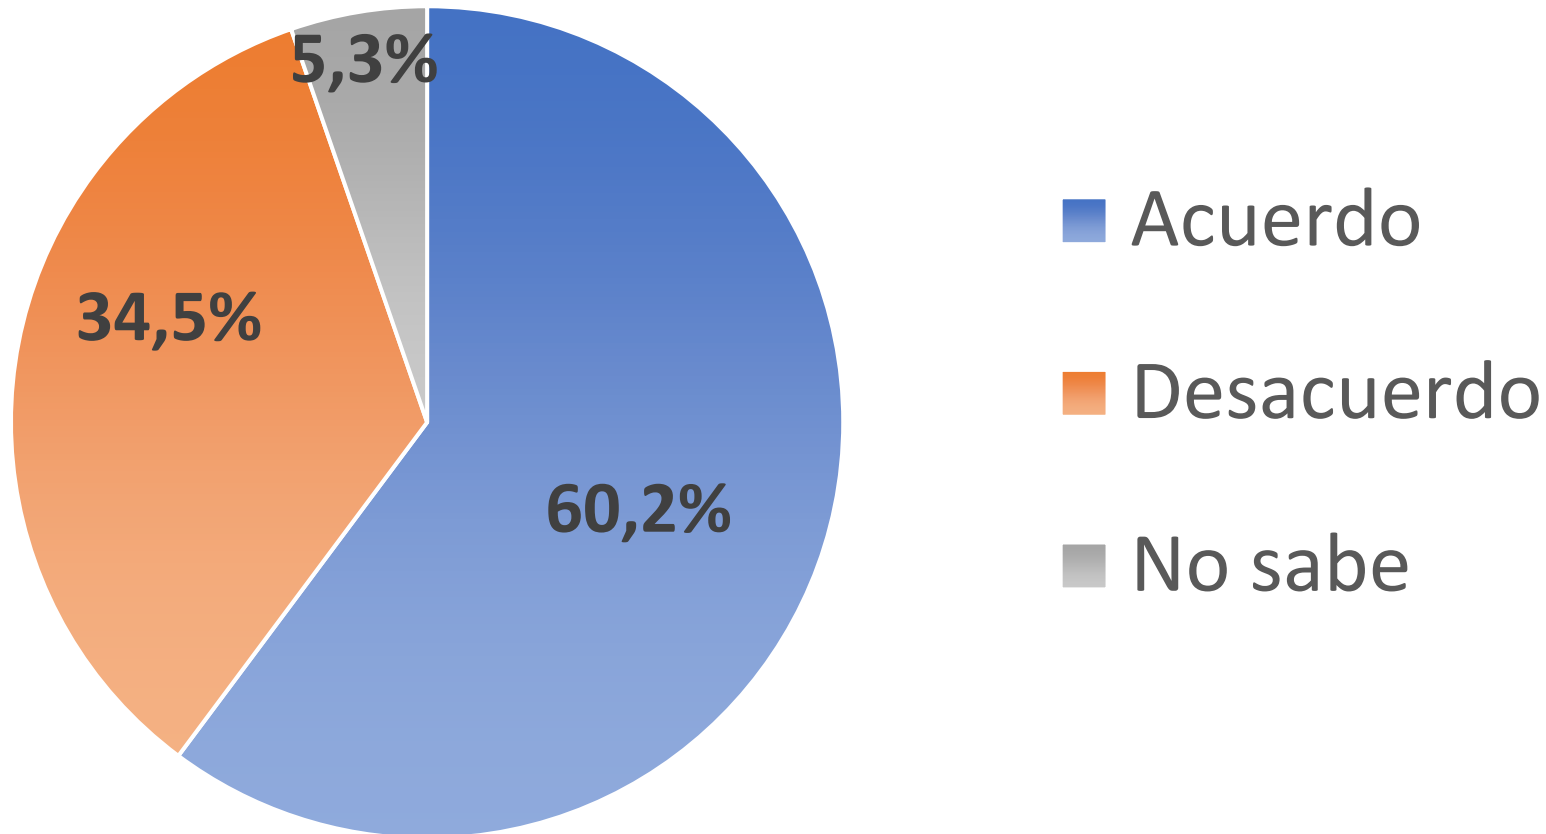

Frente a la problemática de seguridad en el país, ¿Está usted de acuerdo o en desacuerdo de reponer la pena de muerte?