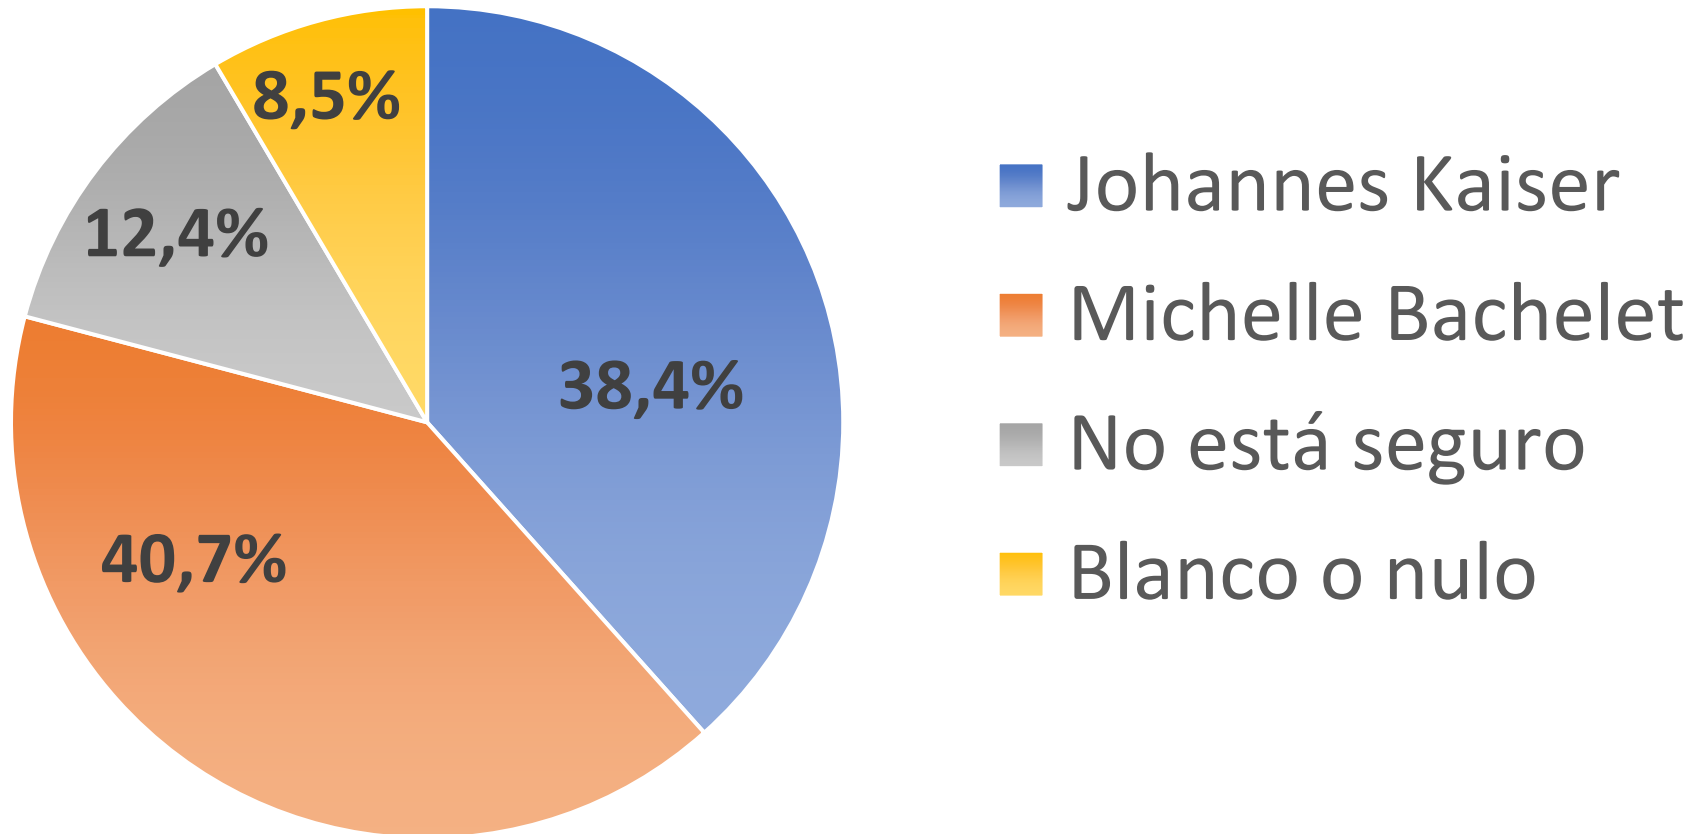

Y en una posible segunda vuelta, ¿Por cuál de los siguientes candidatos votaría usted?
(Johannes Kaiser y Michelle Bachelet)