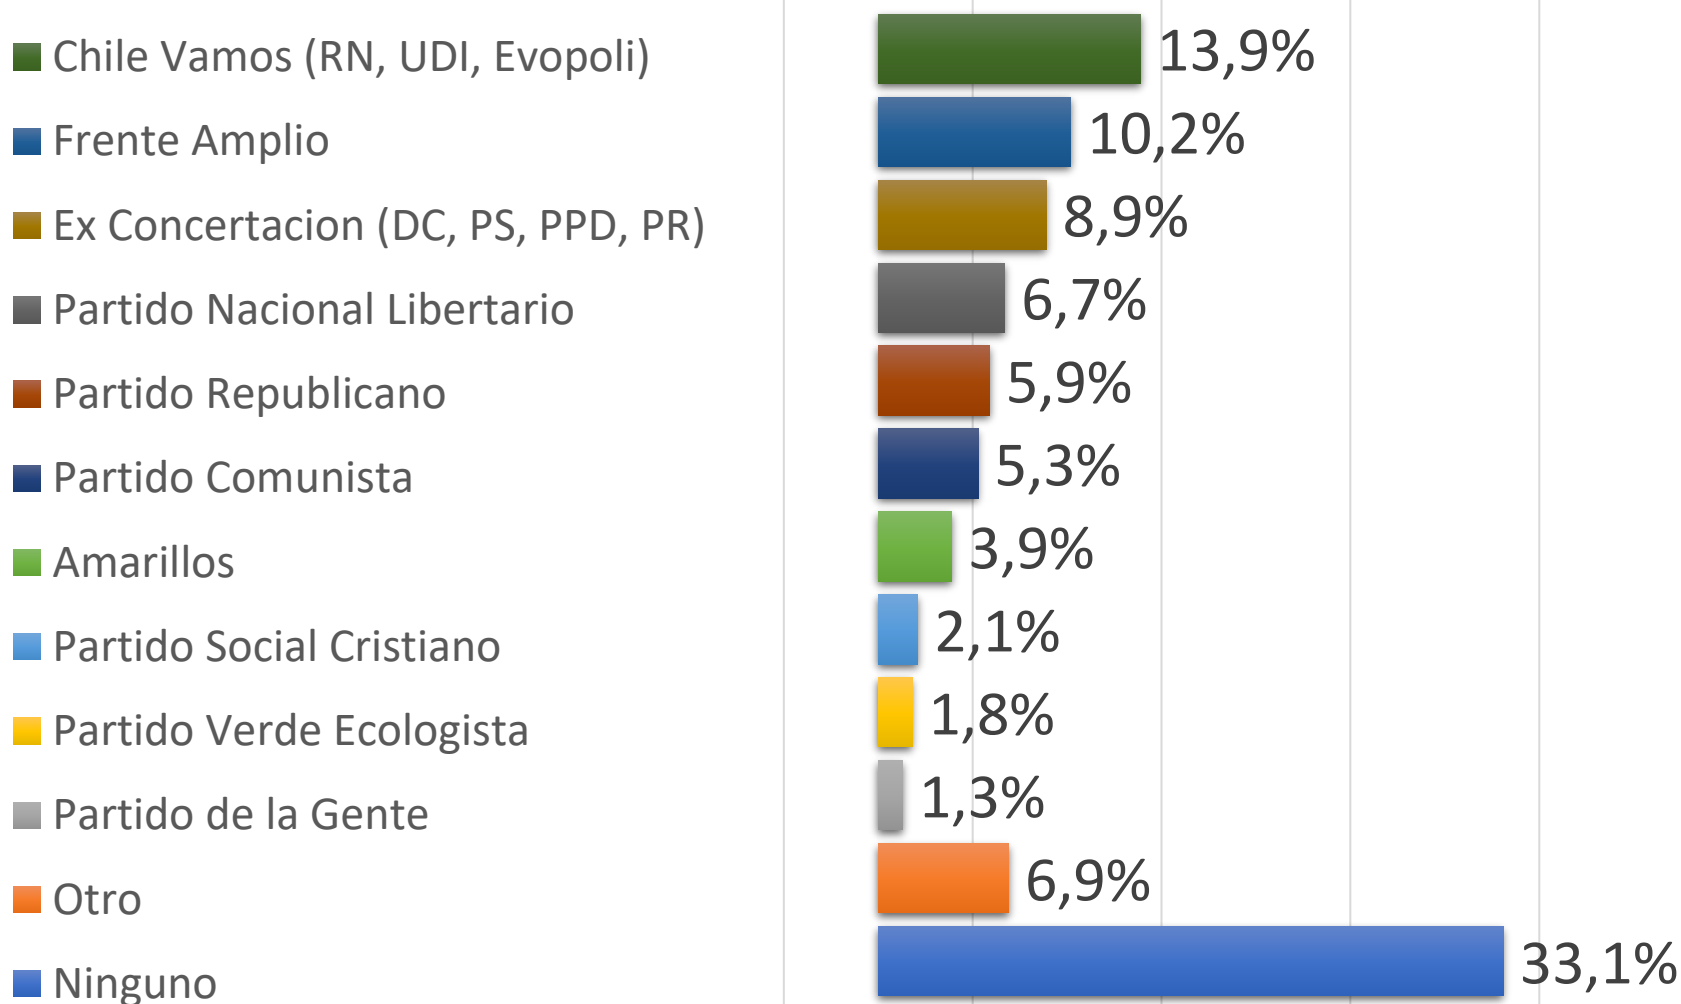

Y en una posible segunda vuelta, ¿Por cuál de los siguientes candidatos votaría usted?
(Evelyn Matthei y Tomás Vodanovic)

Y en una posible segunda vuelta, ¿Por cuál de los siguientes candidatos votaría usted?
(Johannes Kaiser y Michelle Bachelet)

¿Cuáles de los siguientes son los 2 atributos más importante de un futuro presidente para Chile?

Independiente de su posición política, ¿usted aprueba o desaprueba la gestión del presidente Boric?

¿Con cuál de los siguientes grupos políticos usted se siente más identificado?