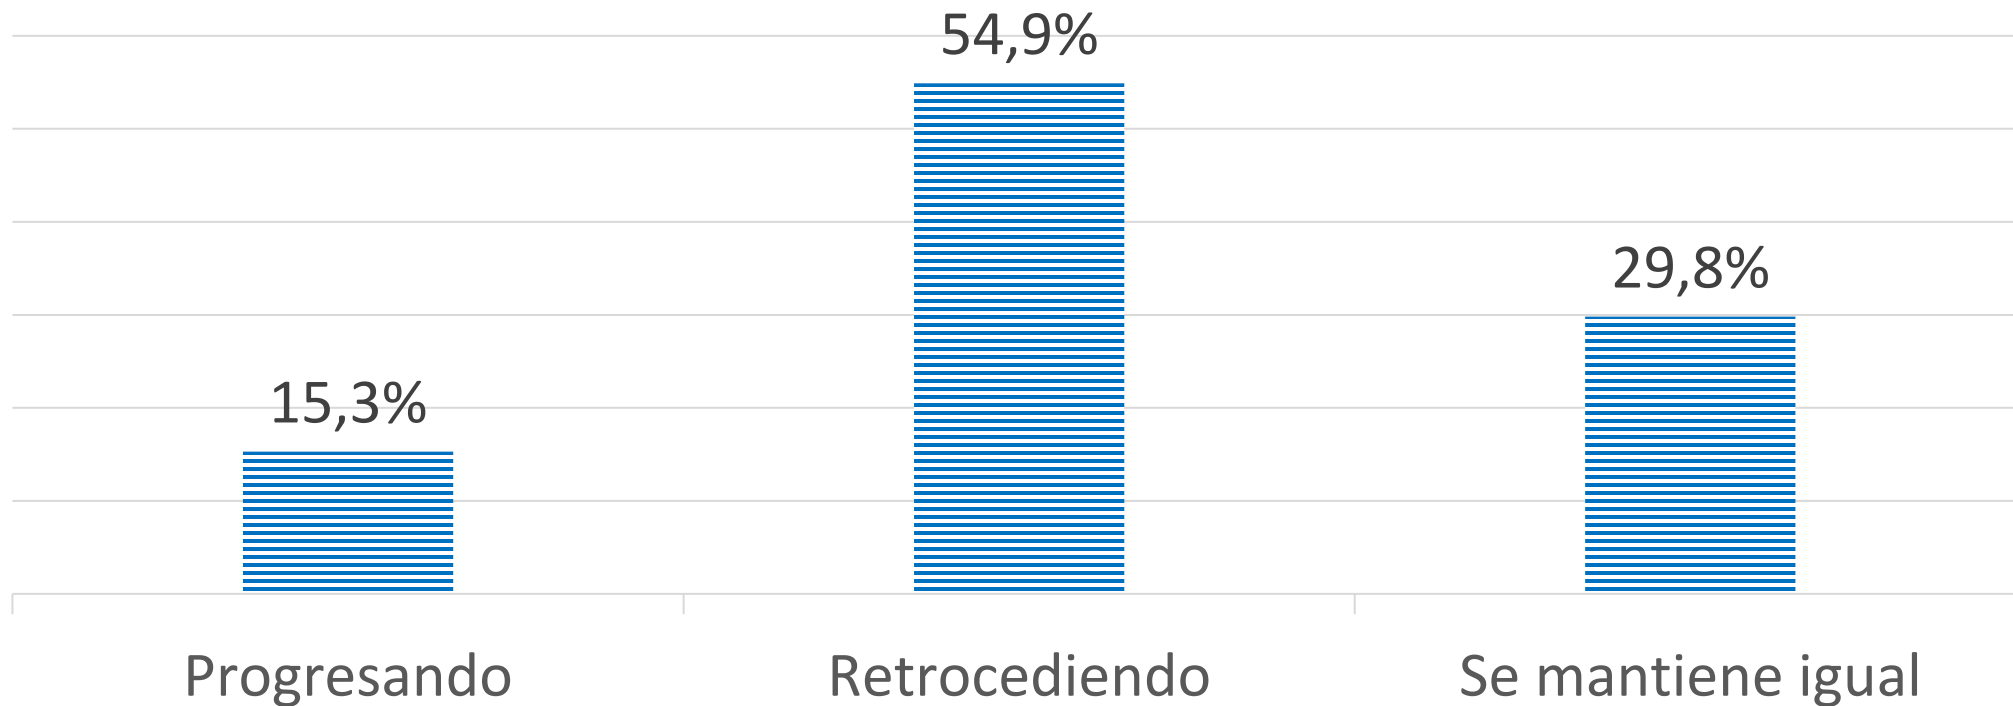

ENCUESTA SEMANAL

SIGNOS

Encuesta Regional

15 de febrero de 2025

FICHA TÉCNICA

Tipo de Encuesta	Encuestas autoaplicada a una muestra seleccionada aleatoriamente y expandida según variables de sexo, edad y educación
Fecha de Aplicación	Entre el 10 y el 15 de febrero de 2025
Cantidad de Encuestas	1.037 encuestas totales
Error para muestra total	3,0 puntos porcentuales (muestra regional)

En general, ¿usted considera que actualmente **la Región de Valparaíso** está progresando, retrocediendo o se mantiene igual?

Independiente de su posición política, ¿Cómo evalúa la gestión del gobernador de la región de Valparaíso Rodrigo Mundaca?