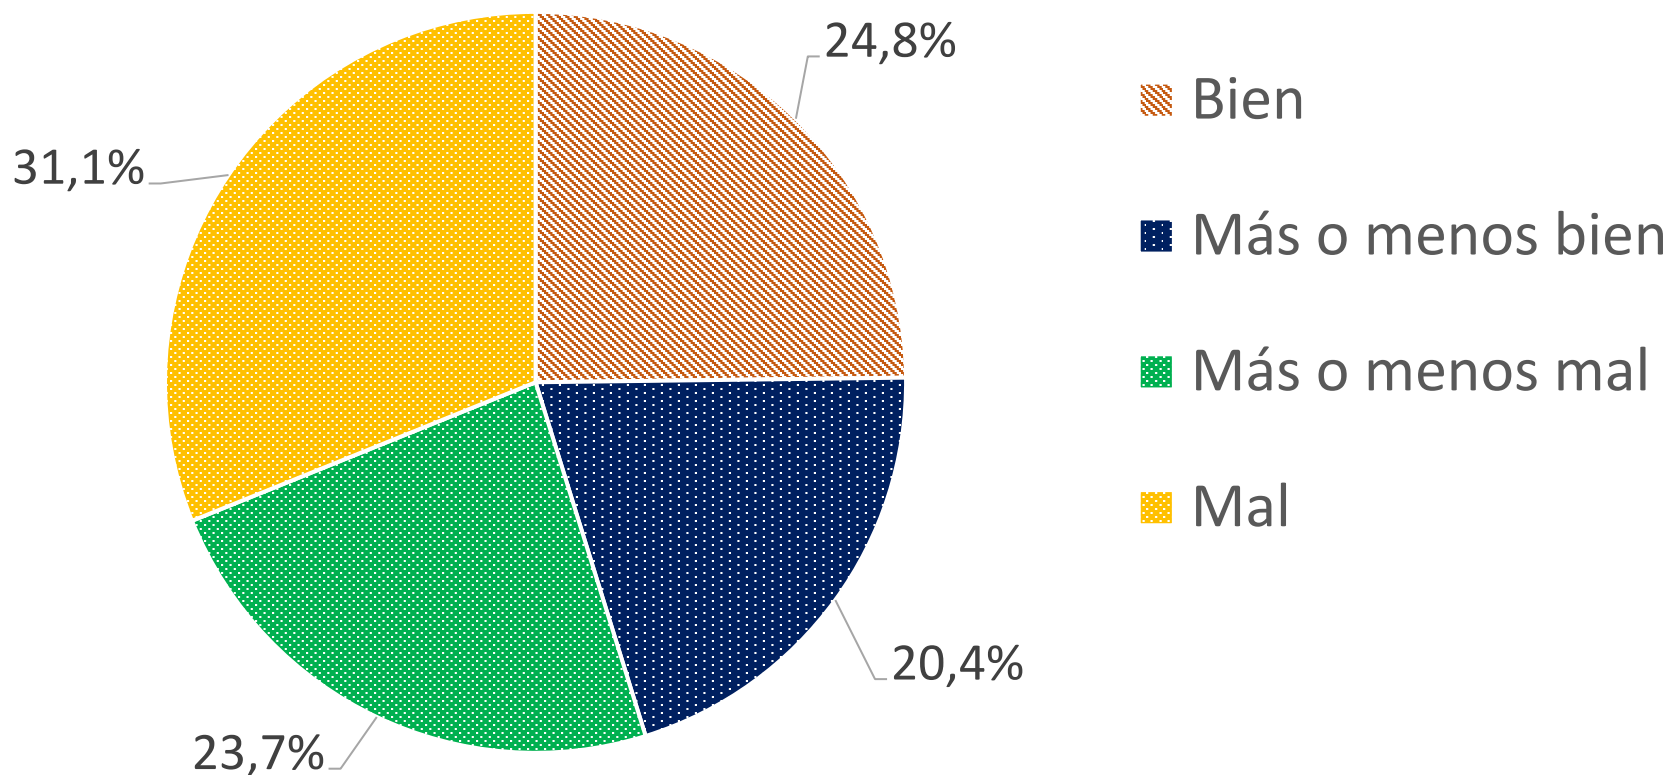

ENCUESTA SEMANAL

SIGNOS

Encuesta Regional

15 de febrero de 2025

FICHA TÉCNICA

Tipo de Encuesta	Encuestas autoaplicada a una muestra seleccionada aleatoriamente y expandida según variables de sexo, edad y educación
Fecha de Aplicación	Entre el 10 y el 15 de febrero de 2025
Cantidad de Encuestas	1.037 encuestas totales
Error para muestra total	3,0 puntos porcentuales (muestra regional)

En general, ¿usted considera que actualmente **la Región de Valparaíso** está progresando, retrocediendo o se mantiene igual?

Independiente de su posición política, ¿Cómo evalúa la gestión del gobernador de la región de Valparaíso Rodrigo Mundaca?