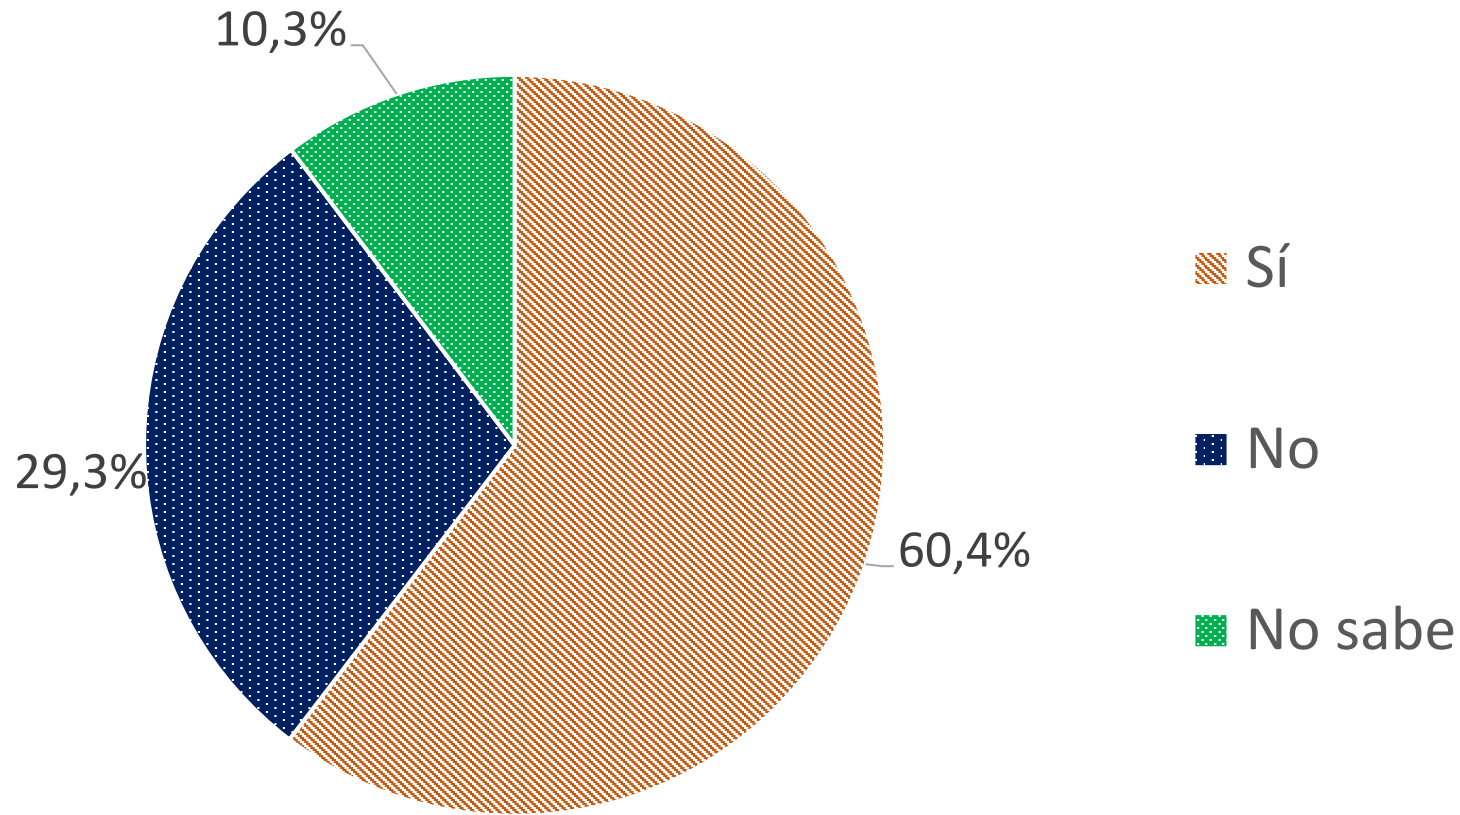

¿Usted apoya la huelga de hambre de damnificados por incendio de hace un año?