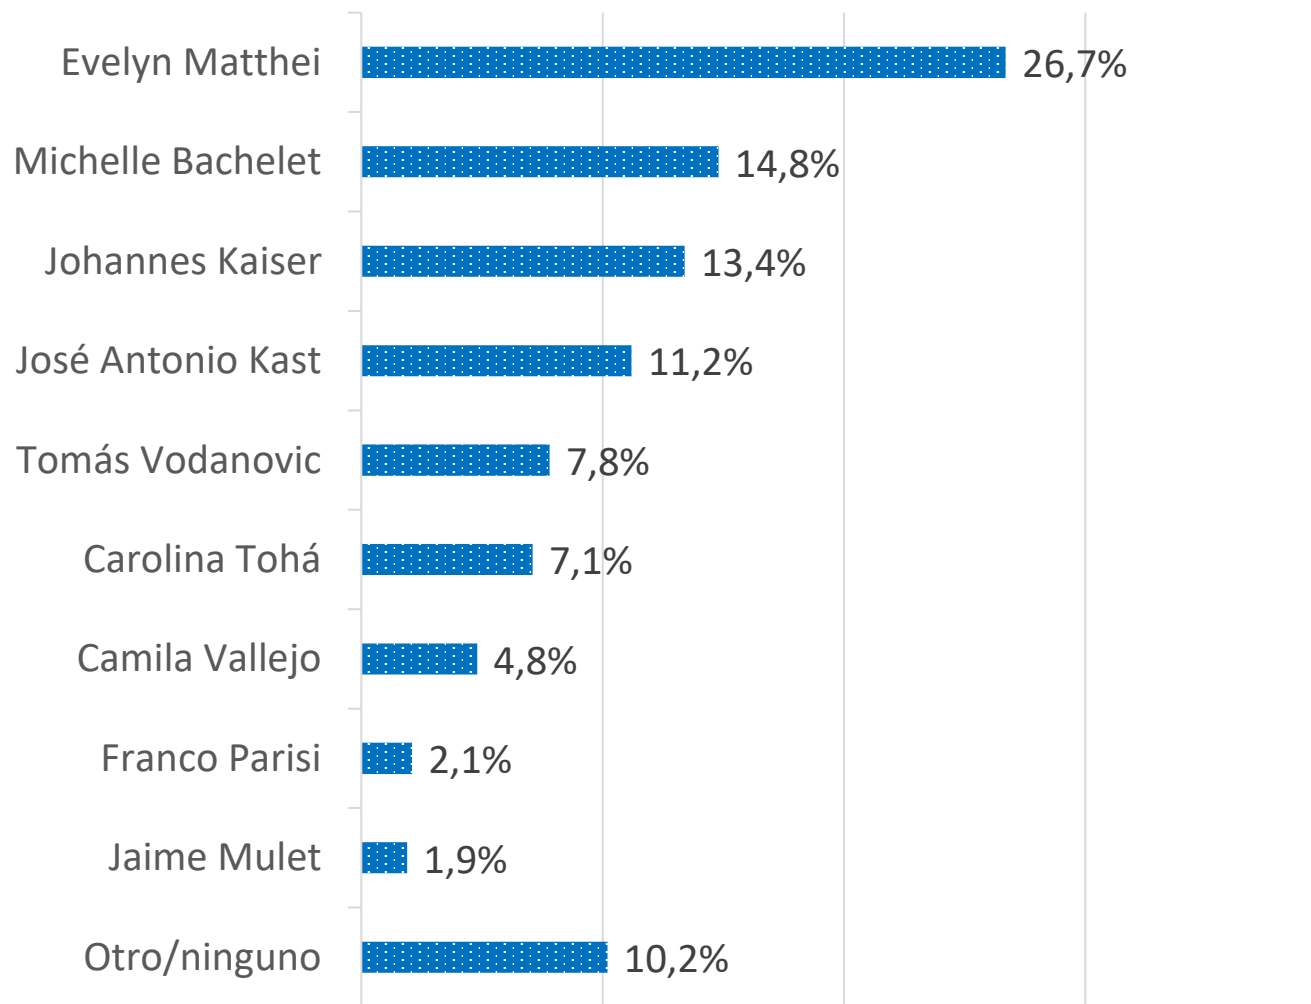

Para presidente de Chile, ¿De quién usted se siente más cercano actualmente?