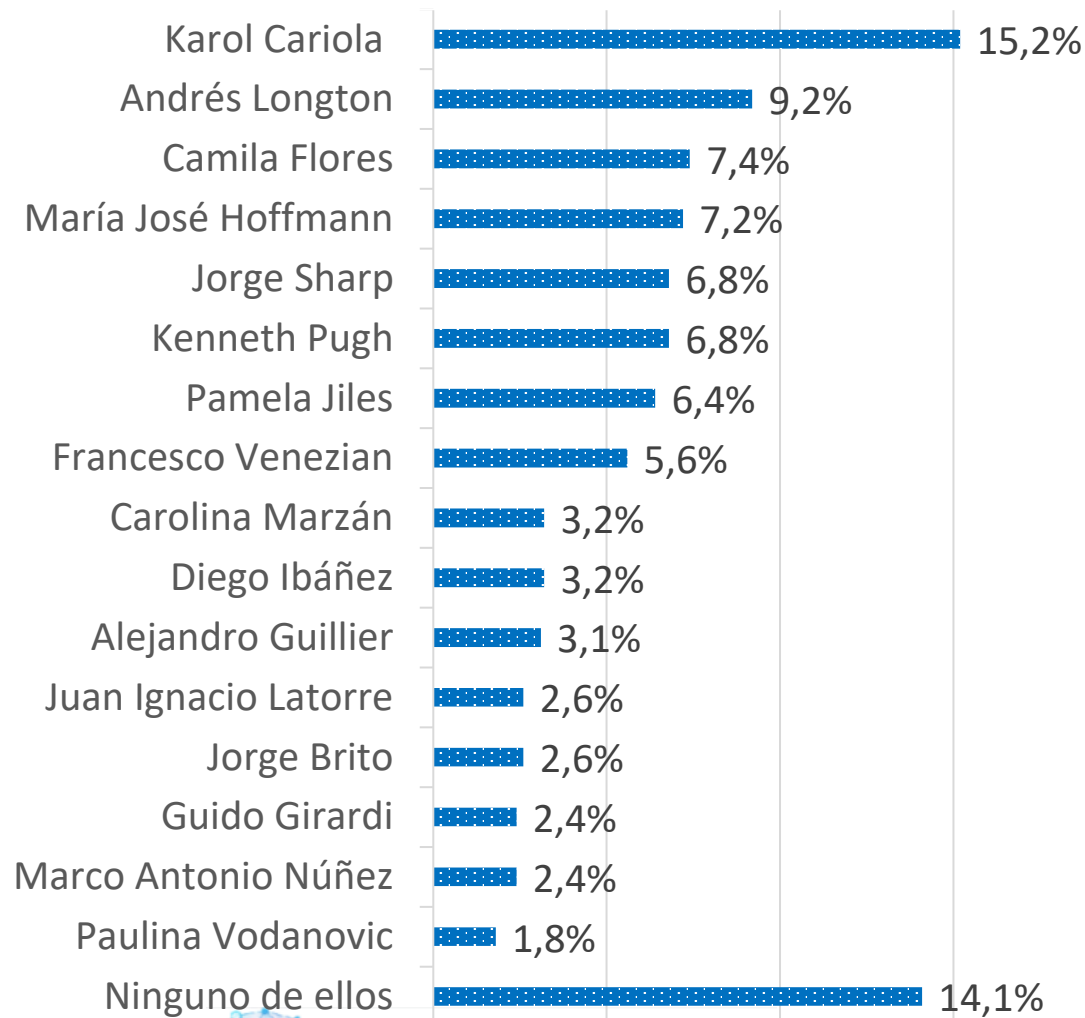

De las siguientes personas, ¿De quién se siente más cercano como futuro senador de la Región?

ENCUESTA SEMANAL

SIGNOS

Encuesta Regional

15 de febrero de 2025