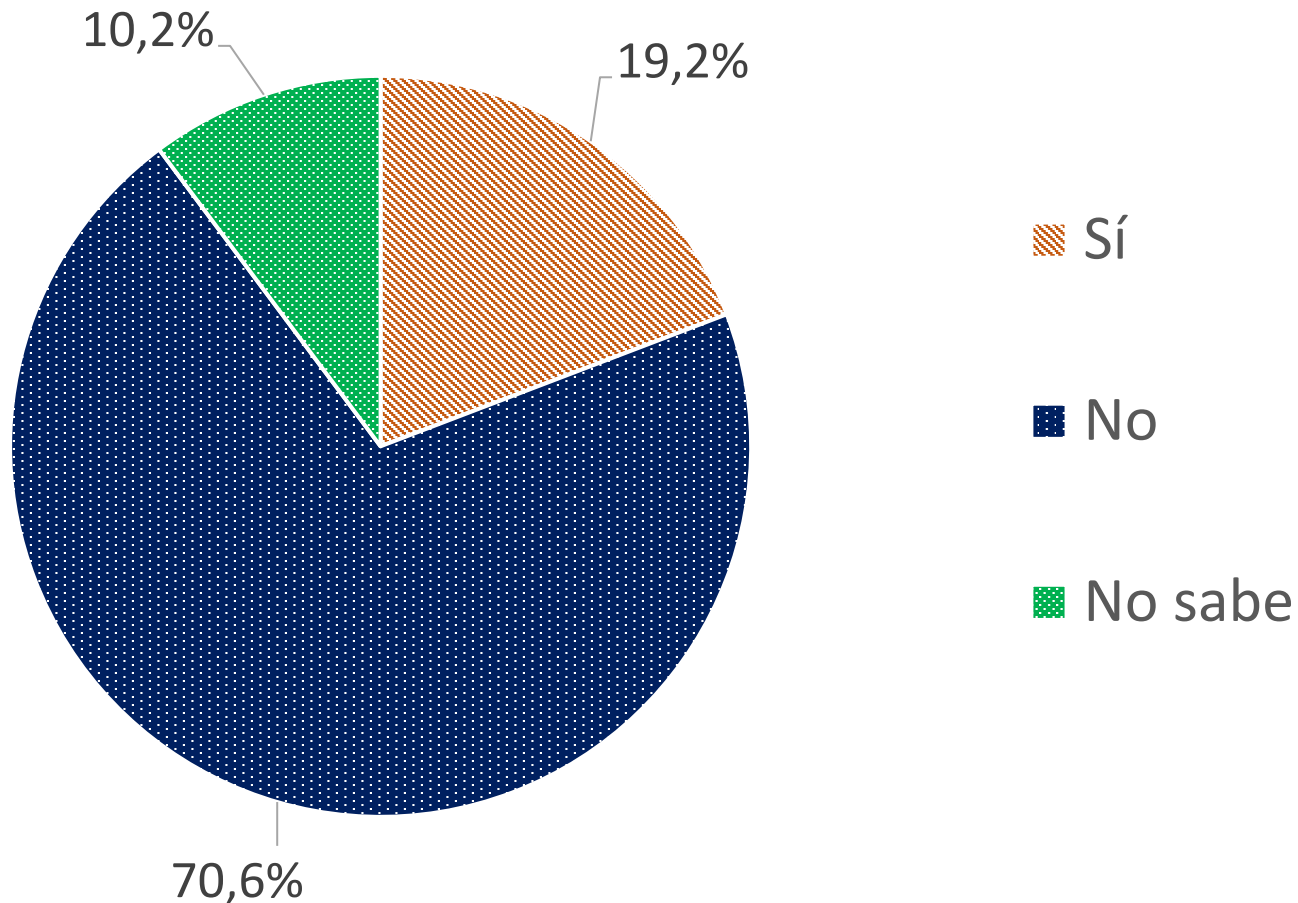

¿Cree que existen planes de emergencia bien diseñados en todas las comunas de la Región?