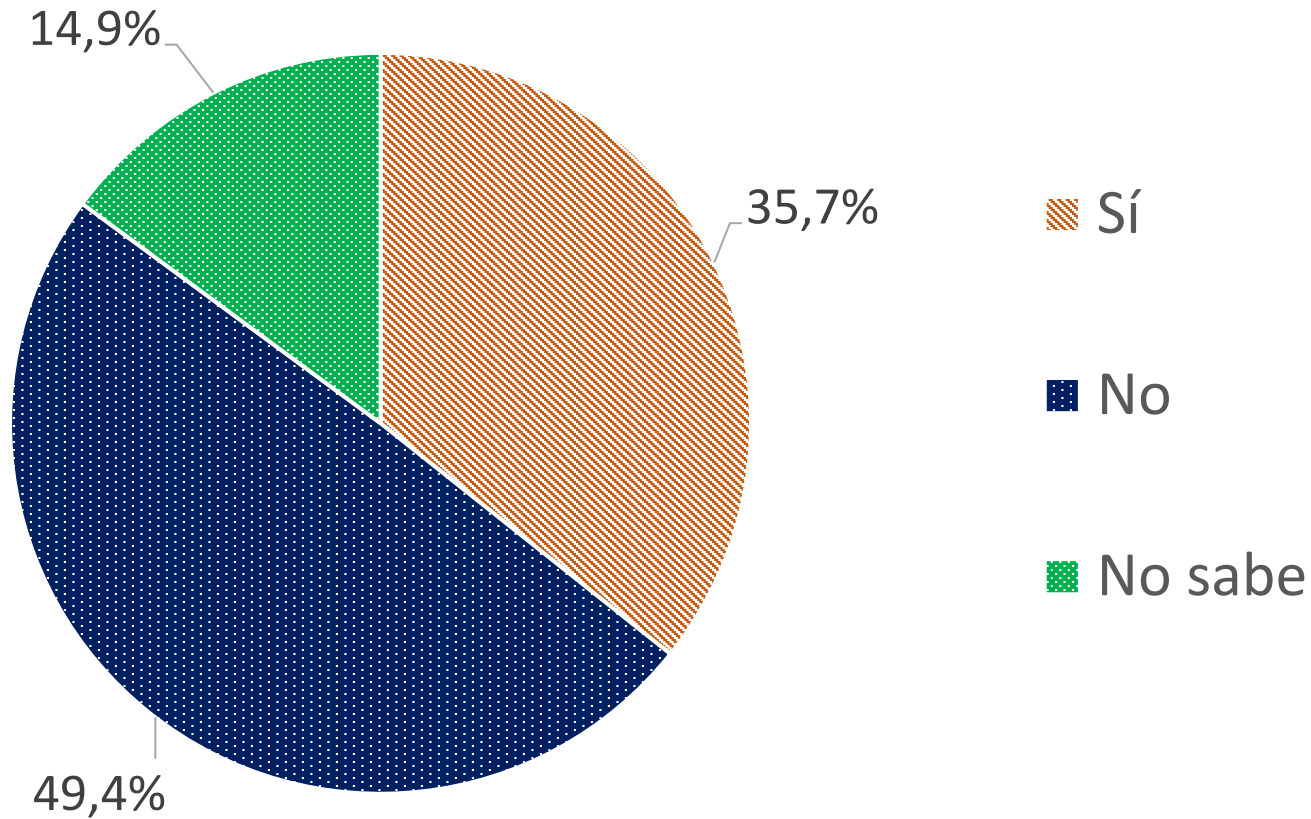

¿Está de acuerdo o desacuerdo con el desalojo Cerro Centinela en San Antonio?