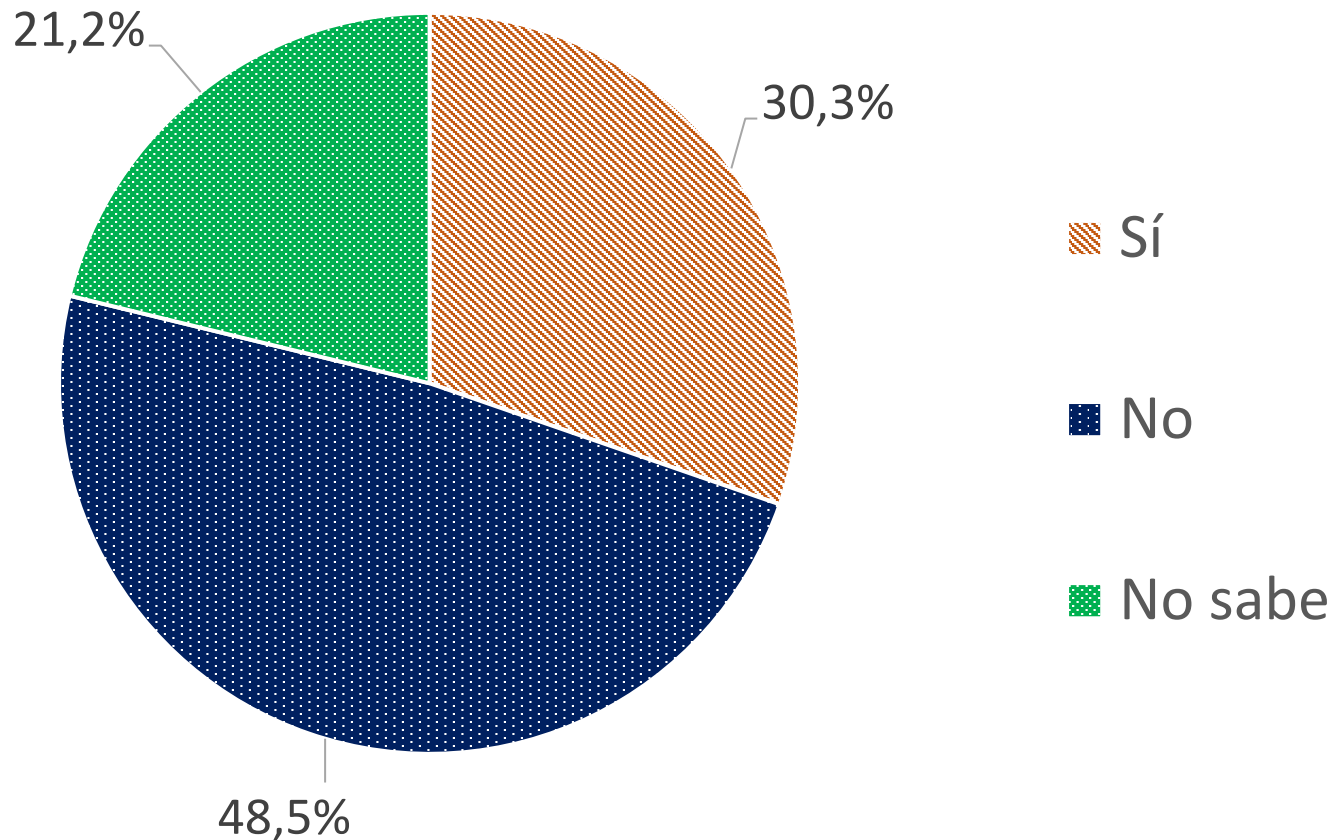

¿Para usted en estos momentos, el crecimiento económico tiene prioridad frente a la protección del medio ambiente?