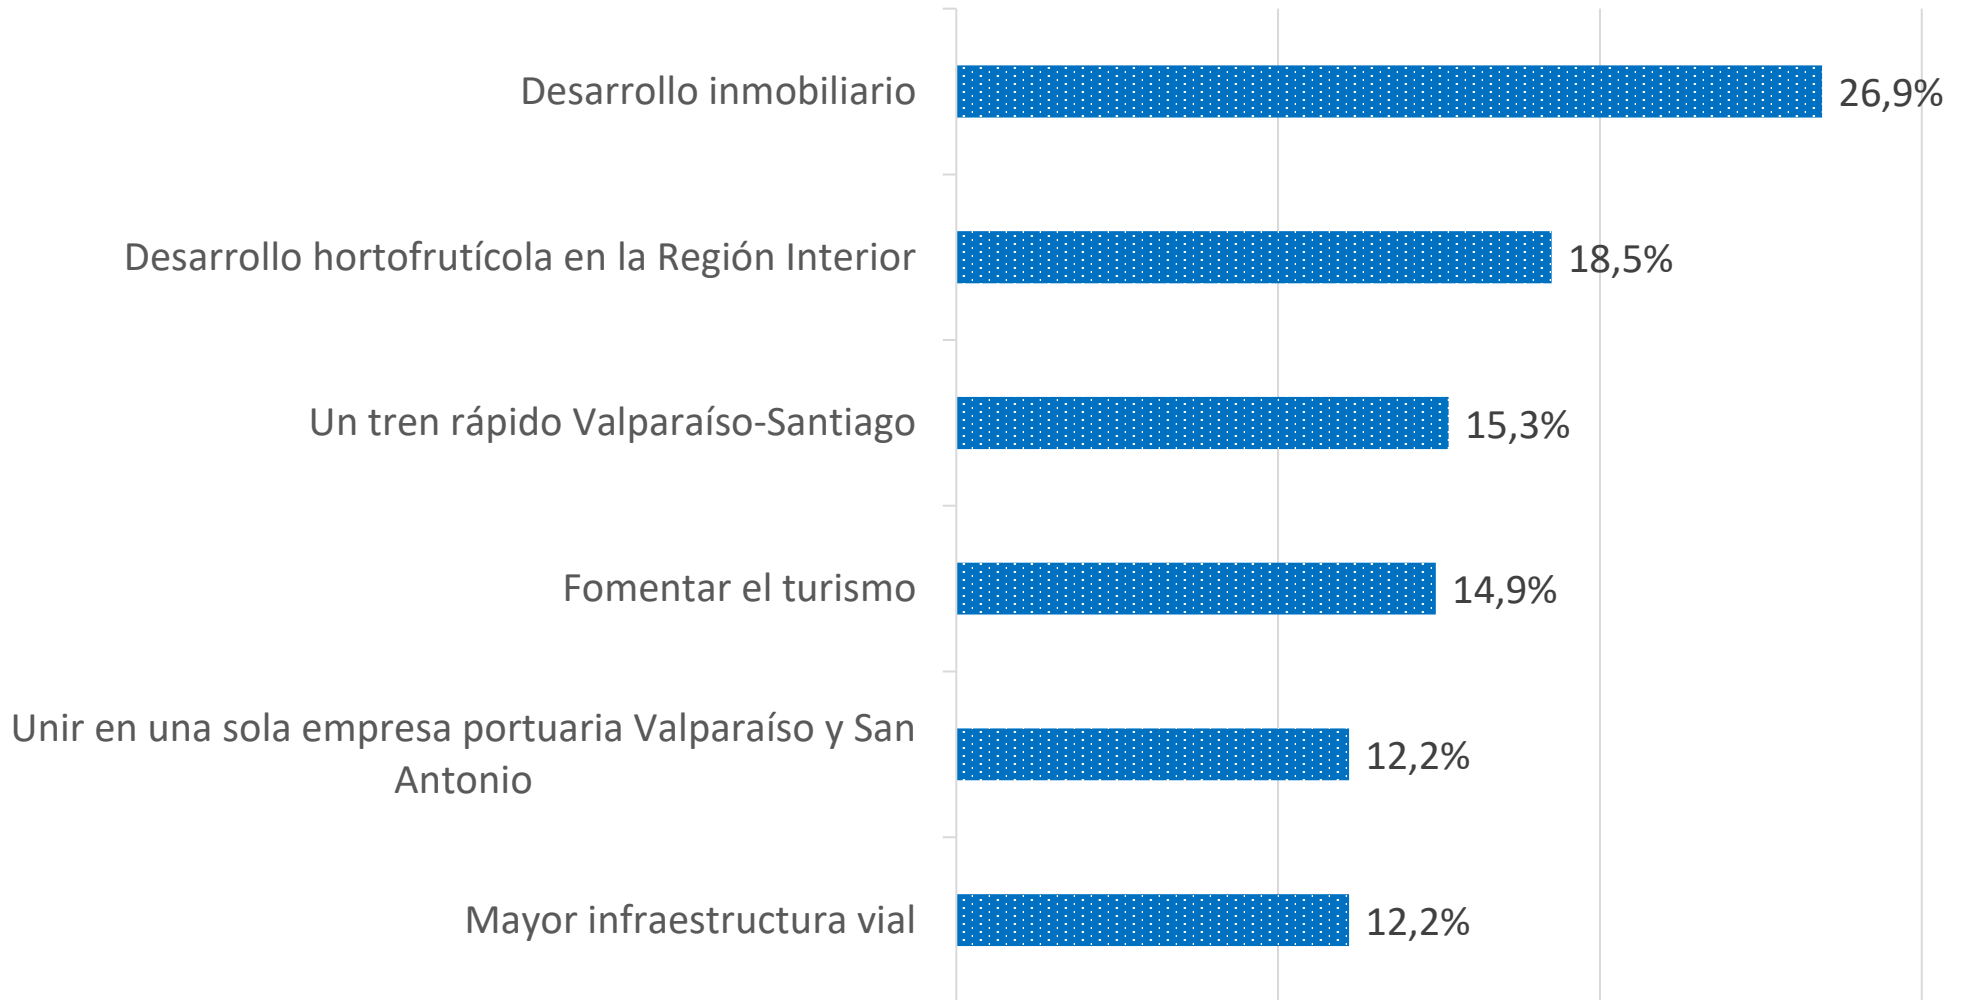

De los siguientes temas ¿cuáles cree usted son los 3 más prioritarios para el desarrollo regional?