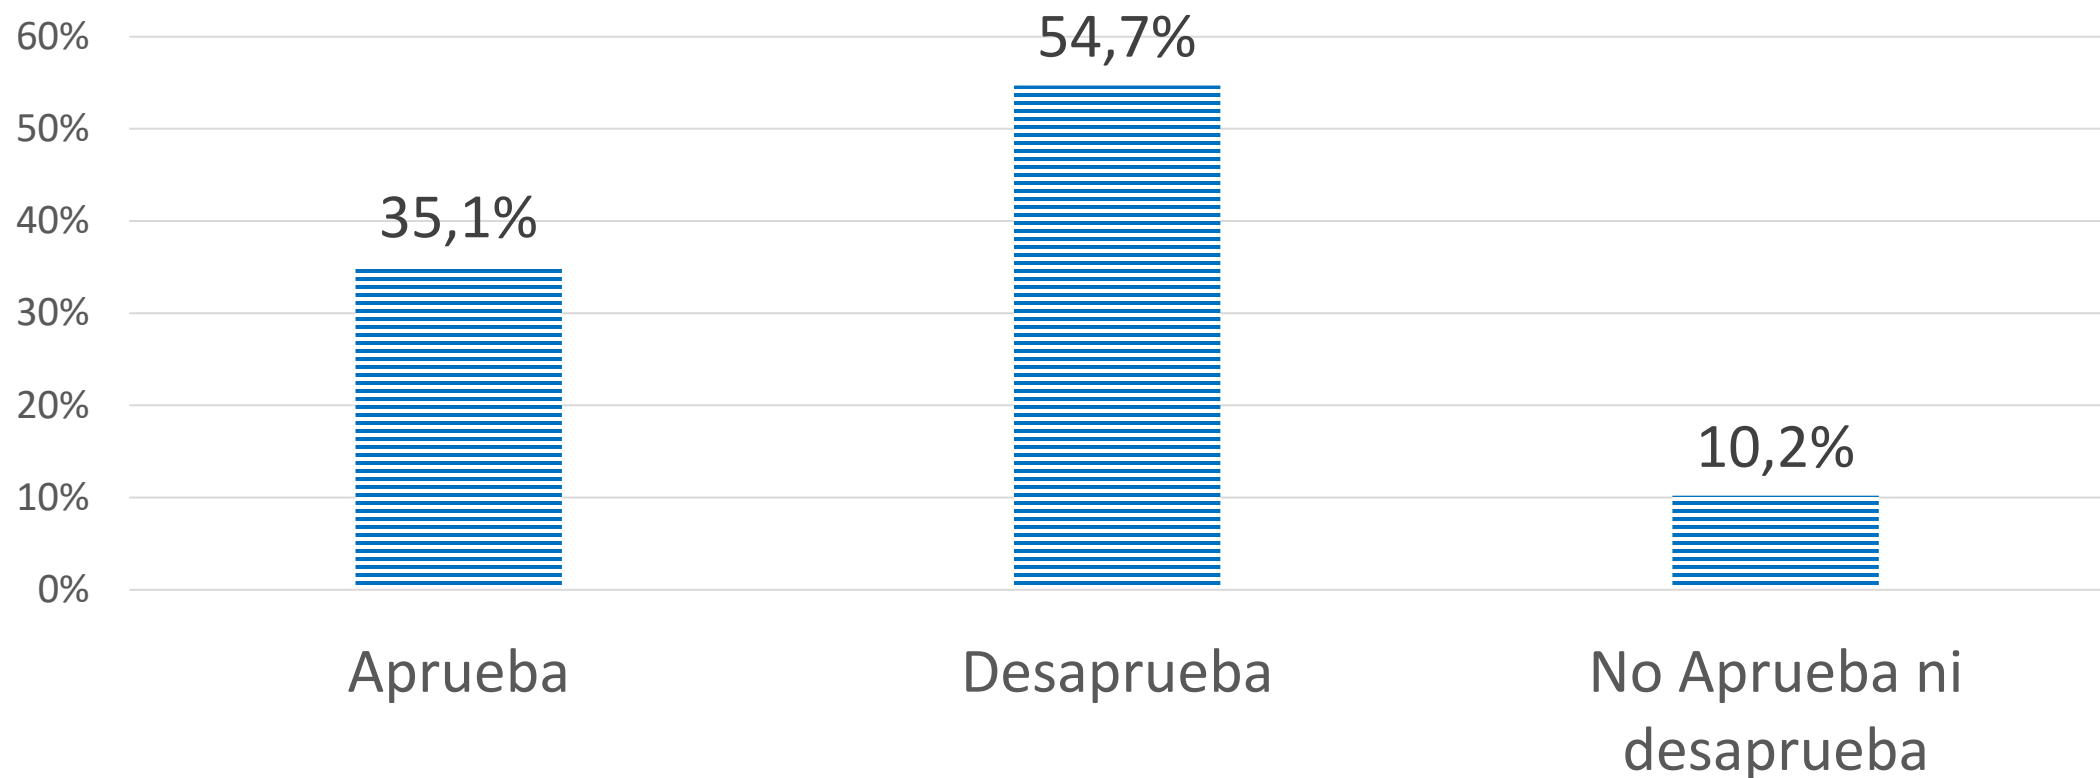

Independiente de su posición política, ¿Usted aprueba o desaprueba la gestión del presidente Boric?