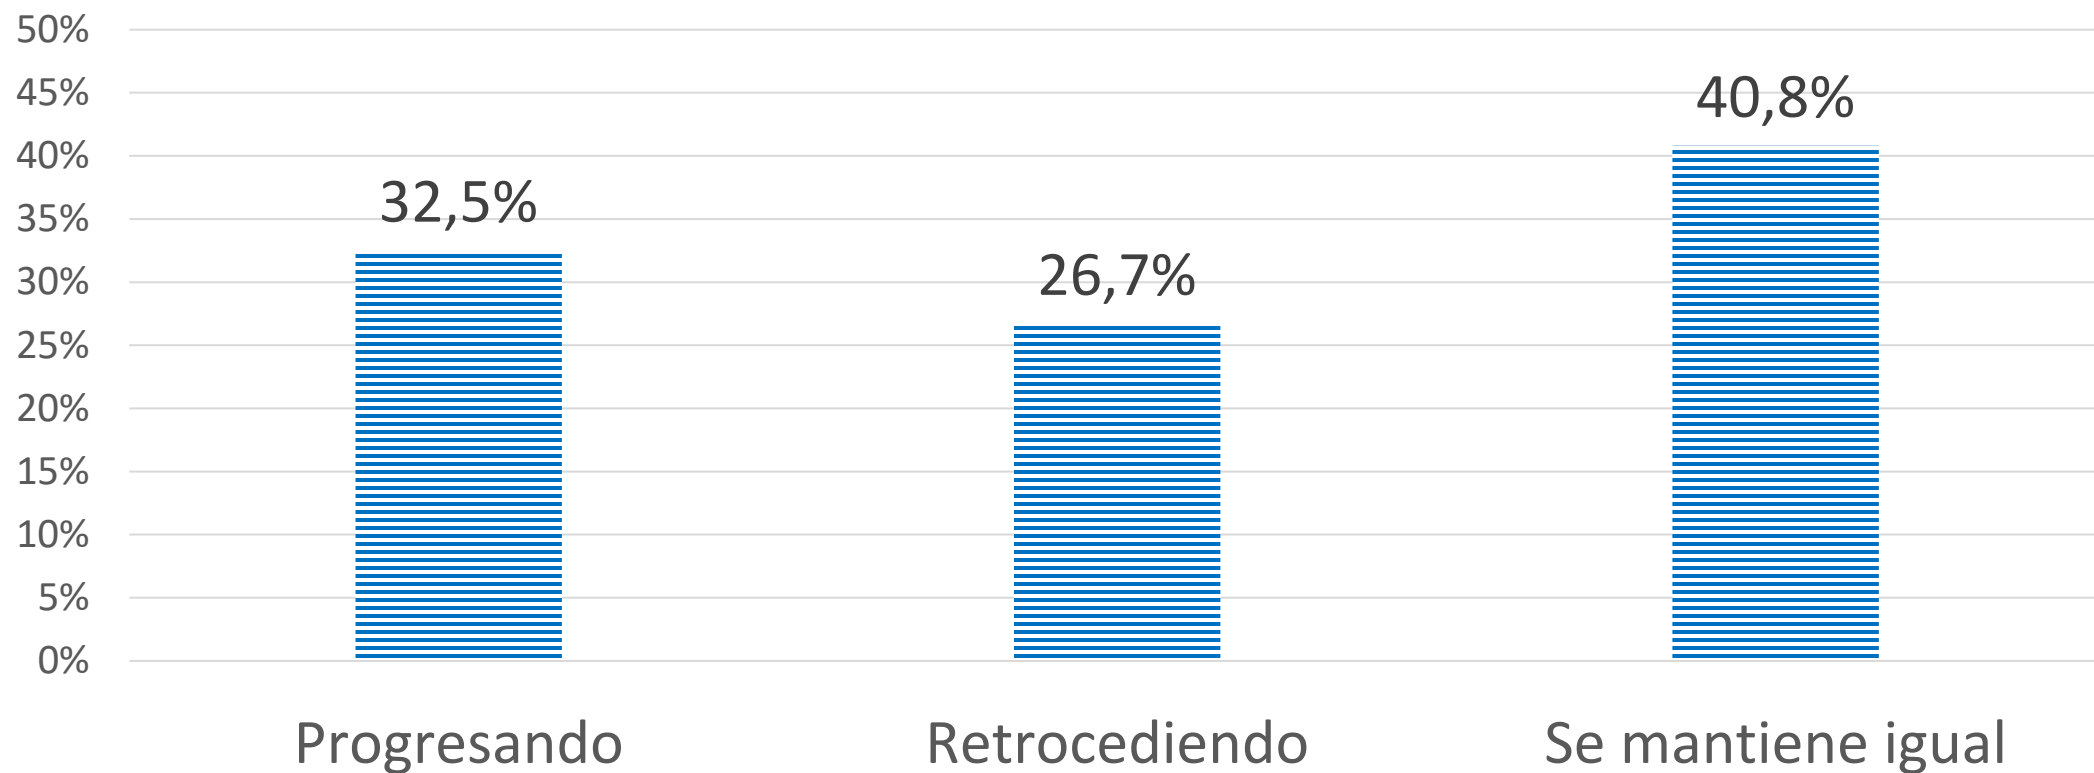

En general, ¿usted considera que actualmente **su comuna** está progresando, retrocediendo o se mantiene igual?