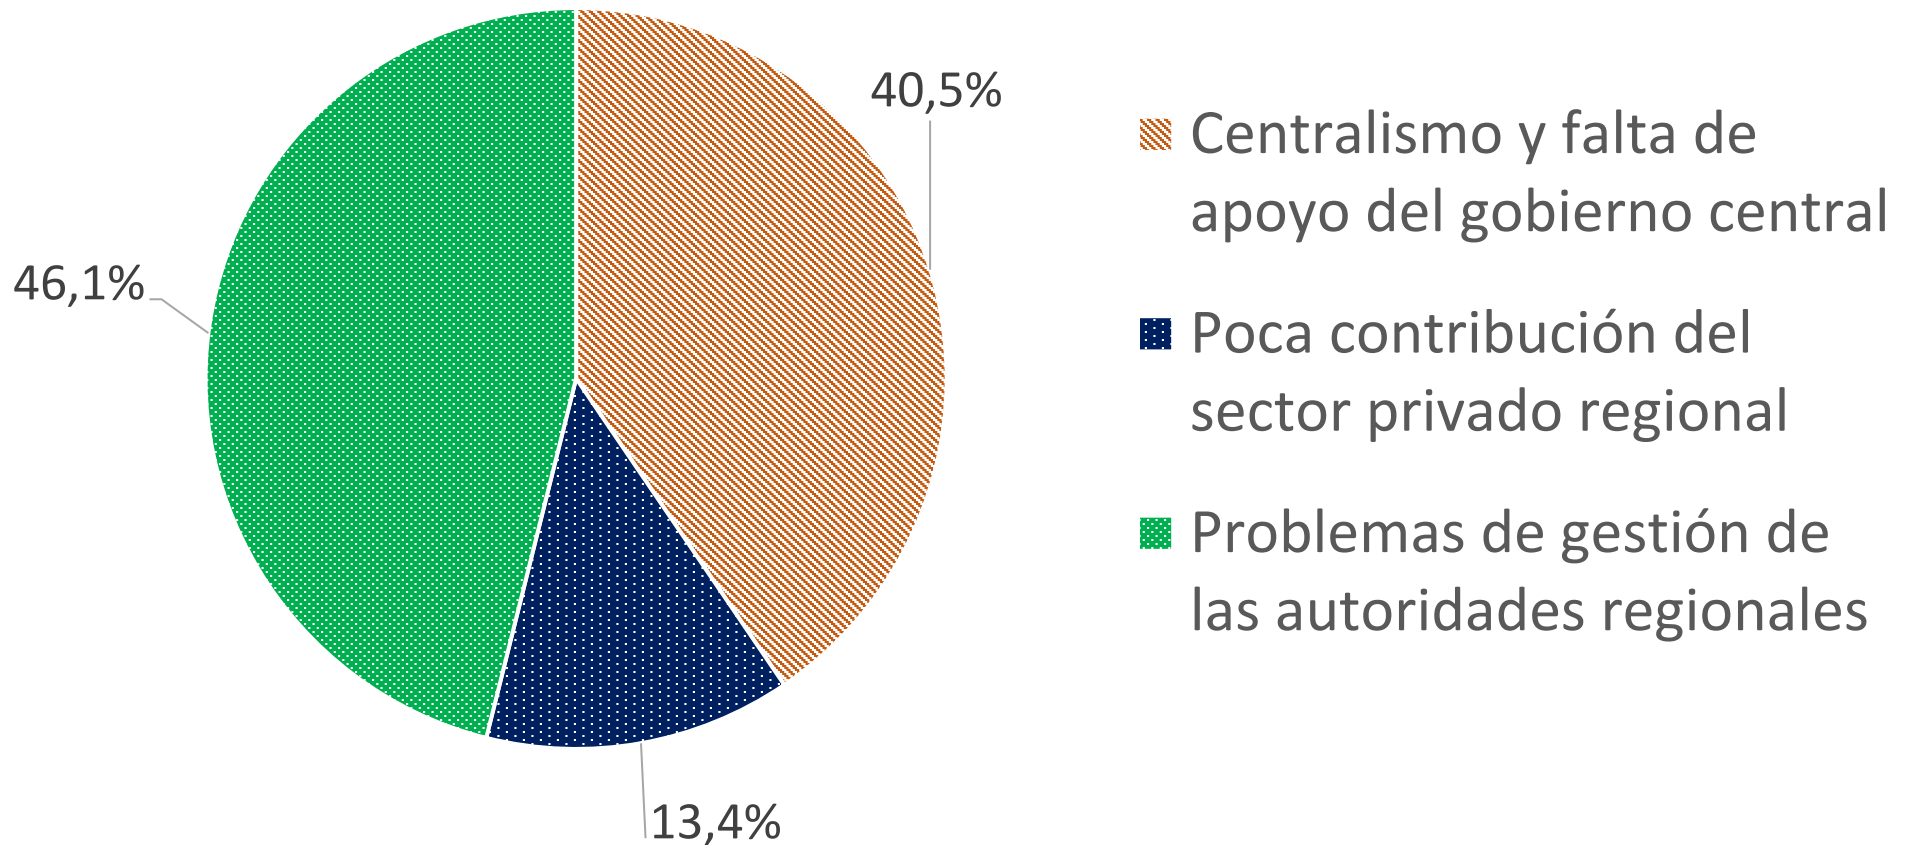

Independiente de su posición política, ¿Usted aprueba o desaprueba la gestión del presidente Boric?

En general, ¿usted considera que actualmente **Chile** está progresando, retrocediendo o se mantiene igual?

En general, ¿usted considera que actualmente **la Región de Valparaíso** está progresando, retrocediendo o se mantiene igual?

La falta de progreso en la región se debe principalmente a: (Sólo a los que consideran que la región está retrocediendo o se mantiene igual)