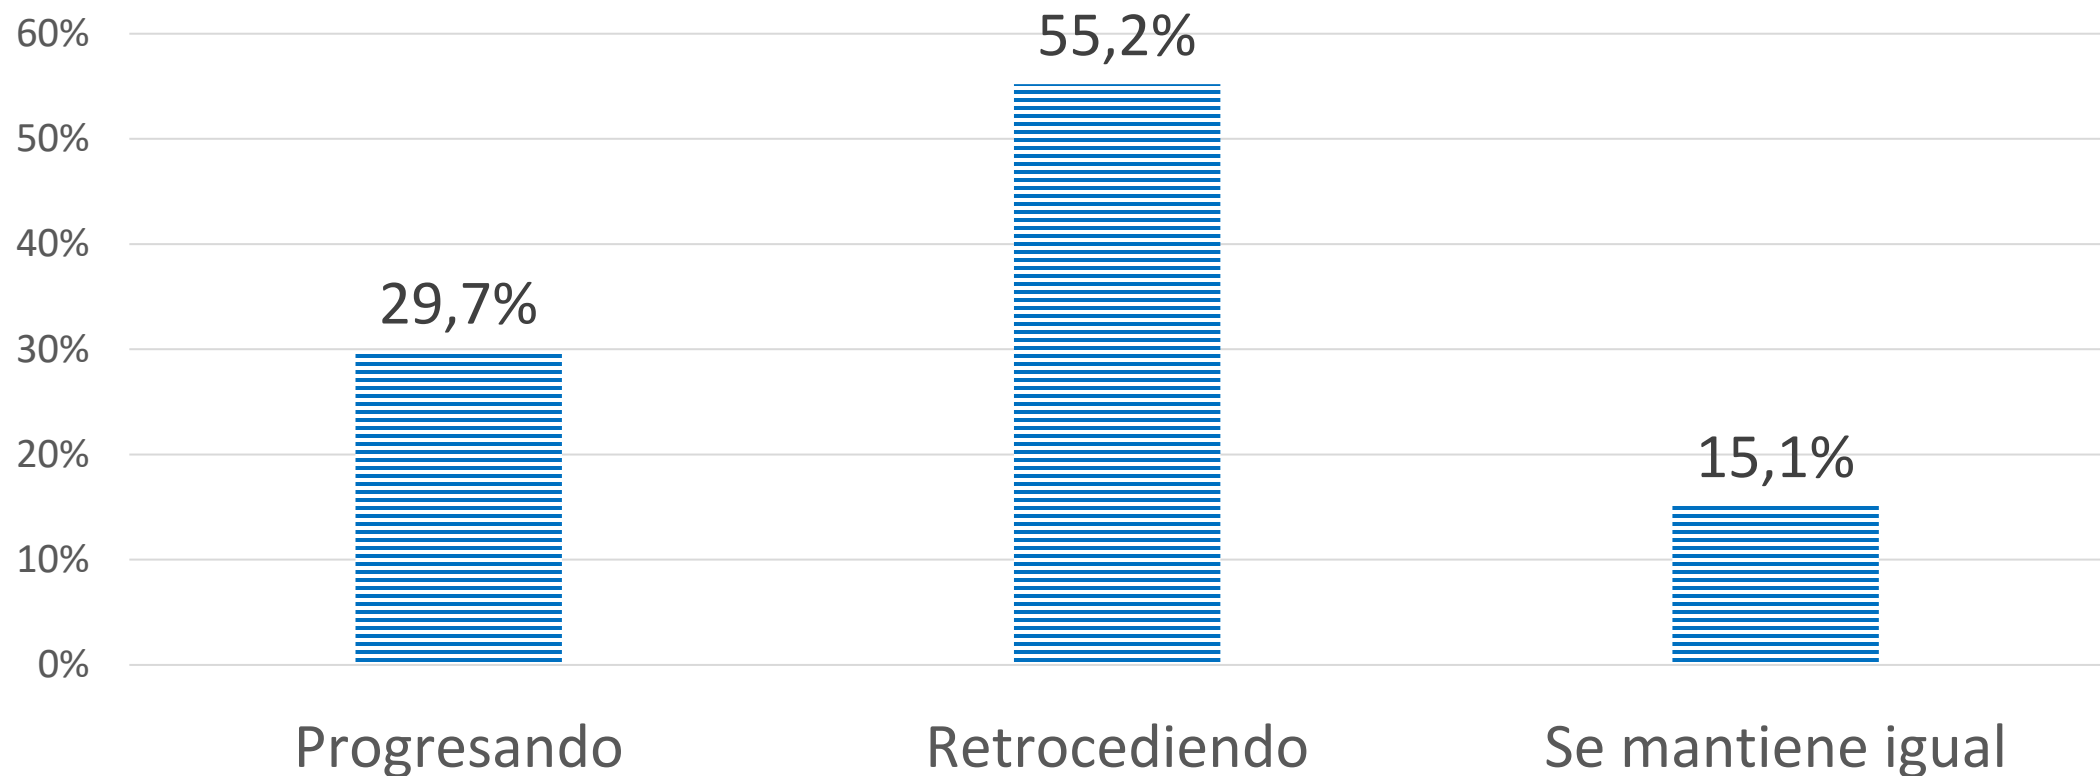

En general, ¿usted considera que actualmente **Chile** está progresando, retrocediendo o se mantiene igual?