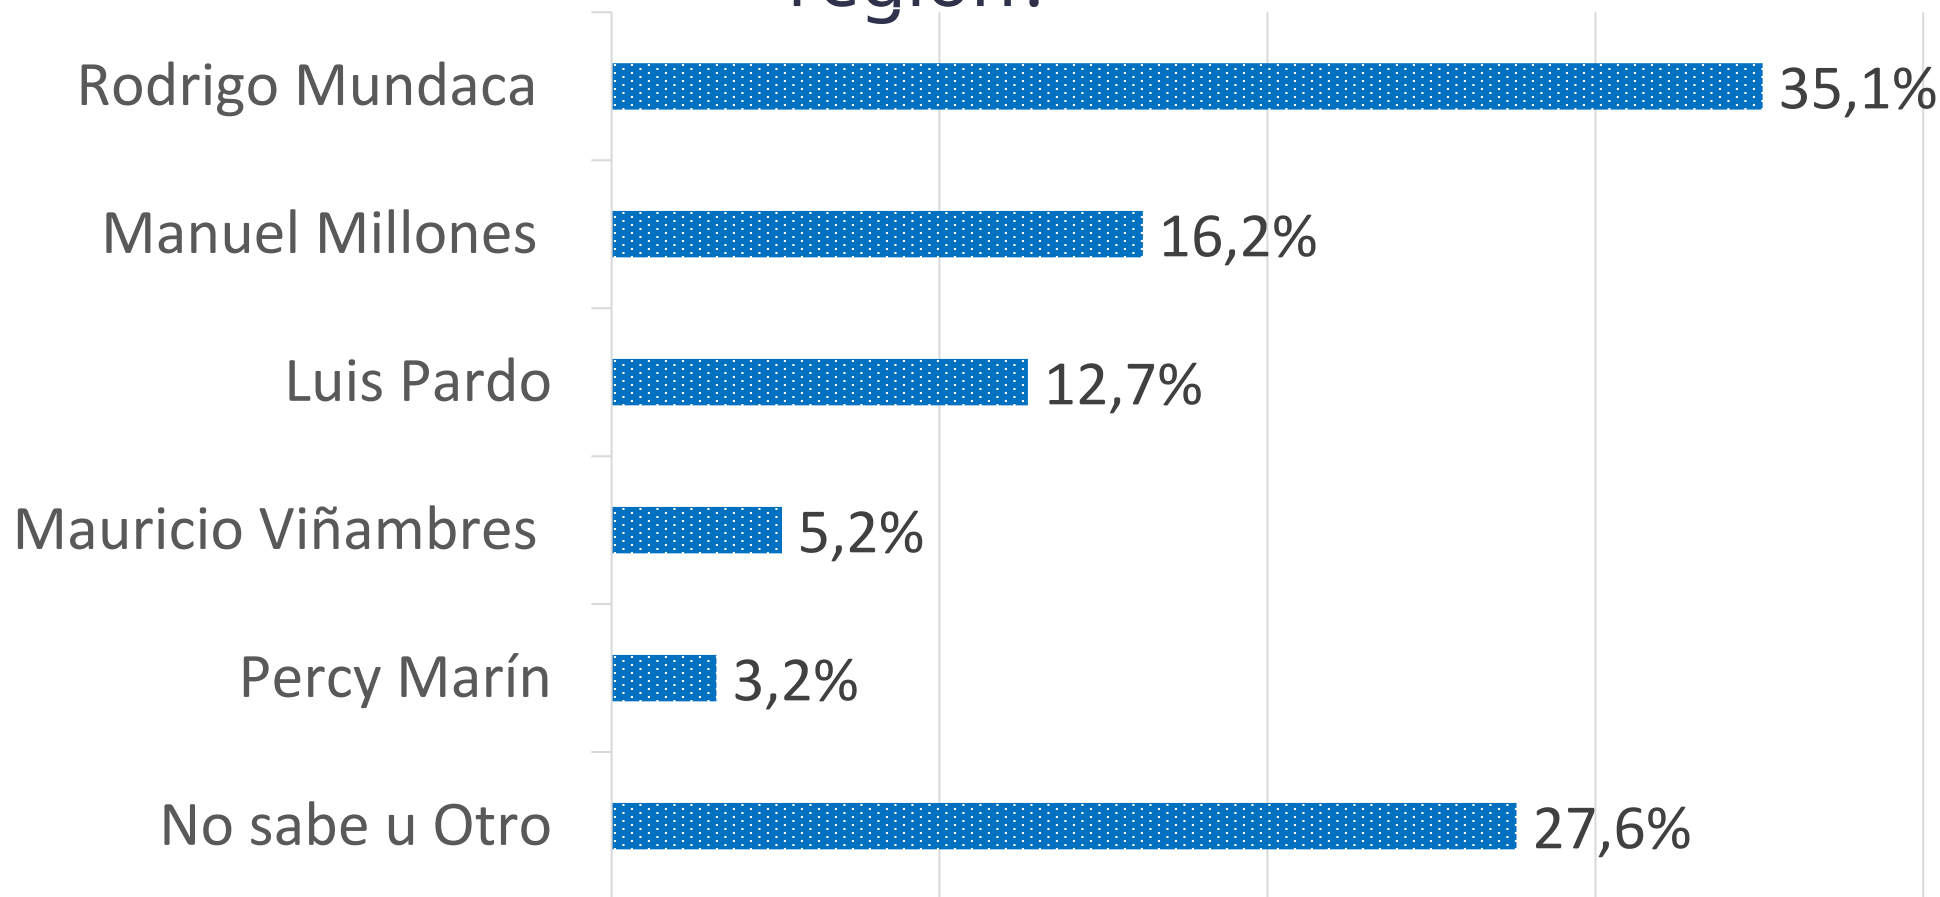

De esos candidatos, ¿quién cree usted que tiene mejores ideas para enfrentar el tema de la **sequía** en la región?