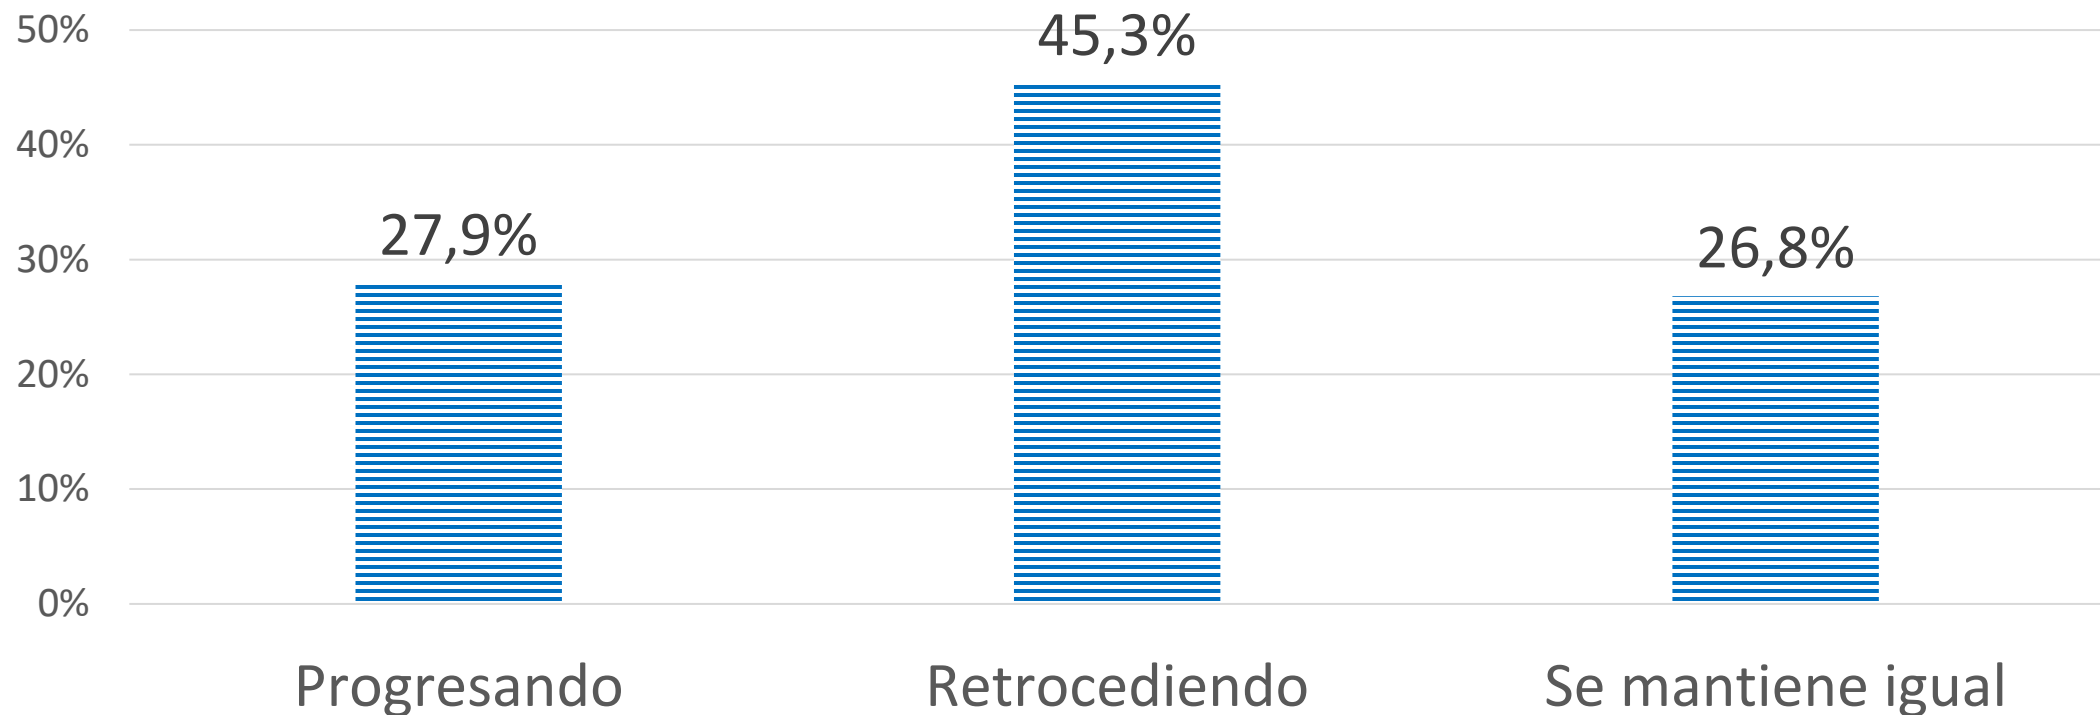

En general, ¿usted considera que actualmente **la Región de Valparaíso** está progresando, retrocediendo o se mantiene igual?