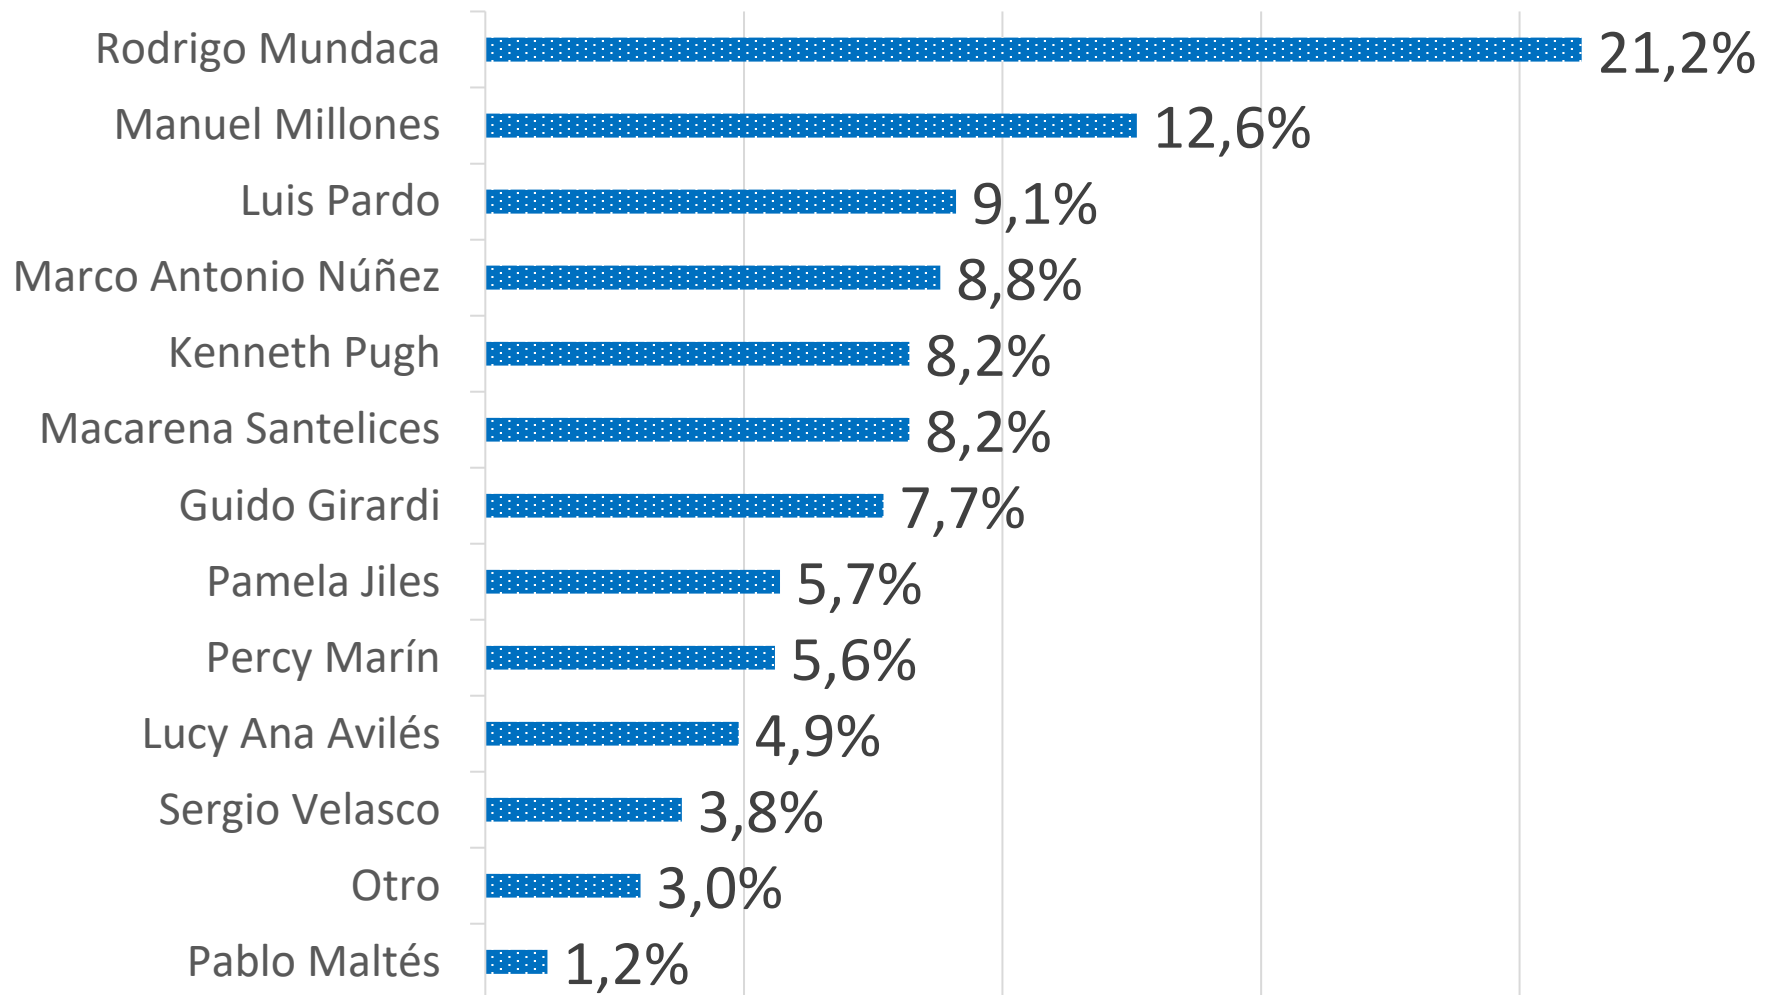

De las siguientes personas, ¿puede mencionar a las 2 que tienen una mayor proyección regional?