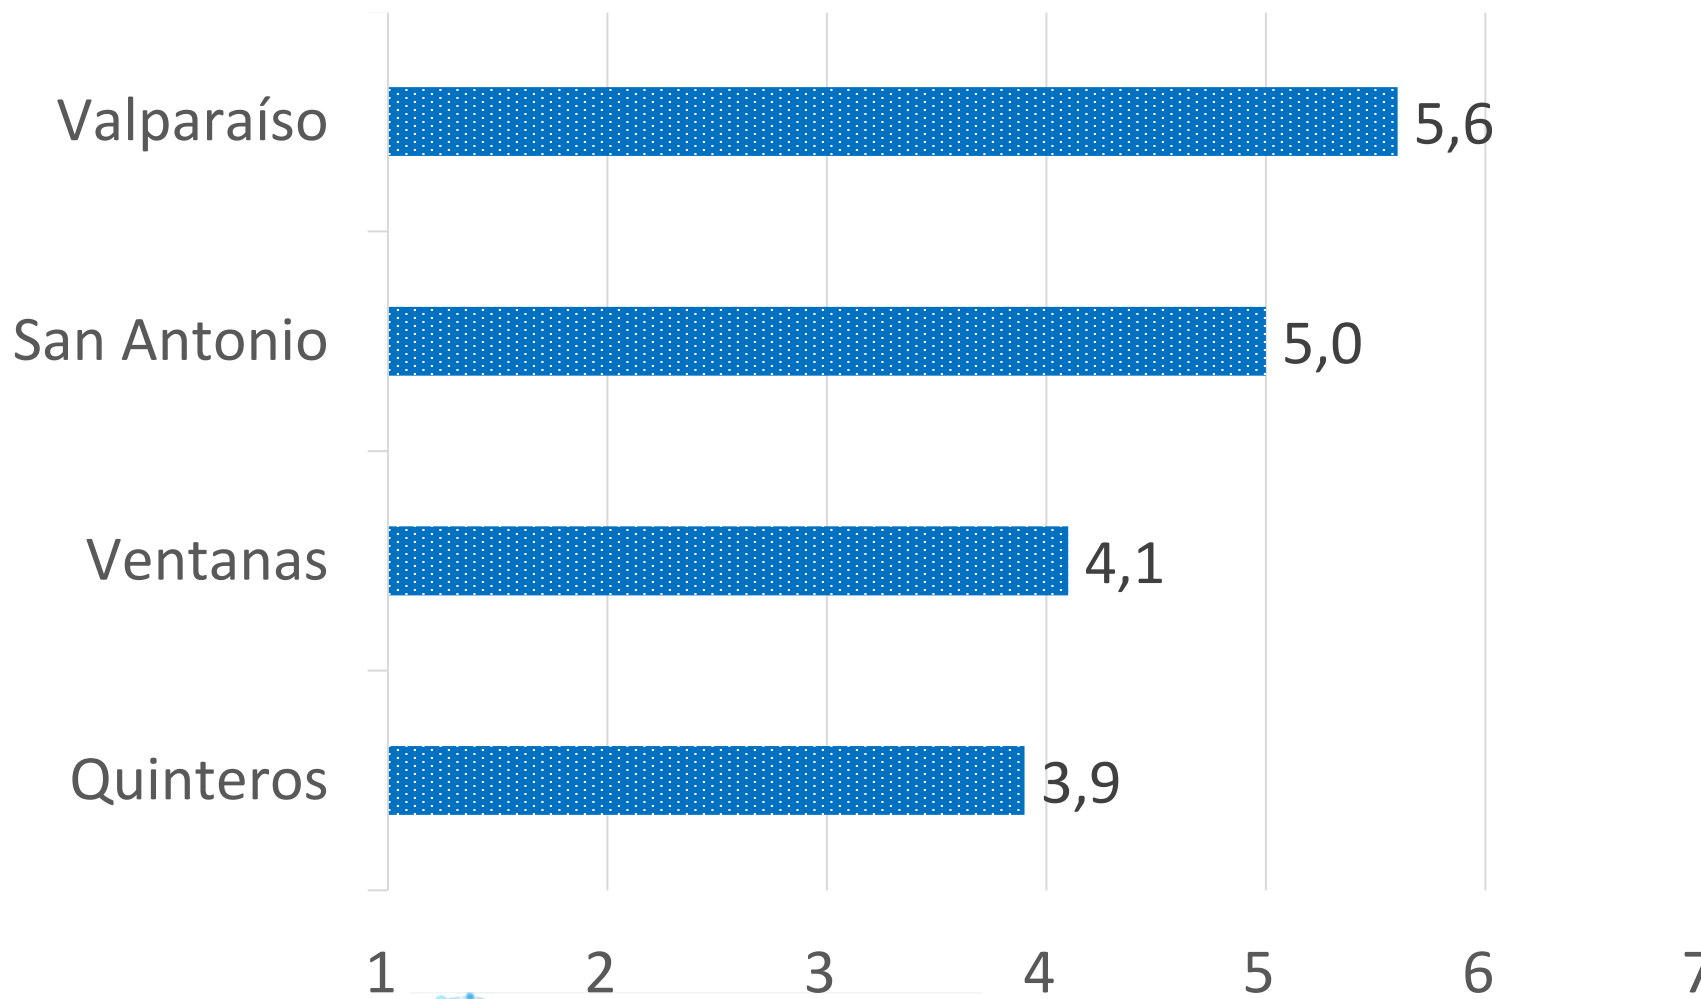

¿Qué nota de 1 a 7 le pone los siguientes puertos de la Región de Valparaíso?