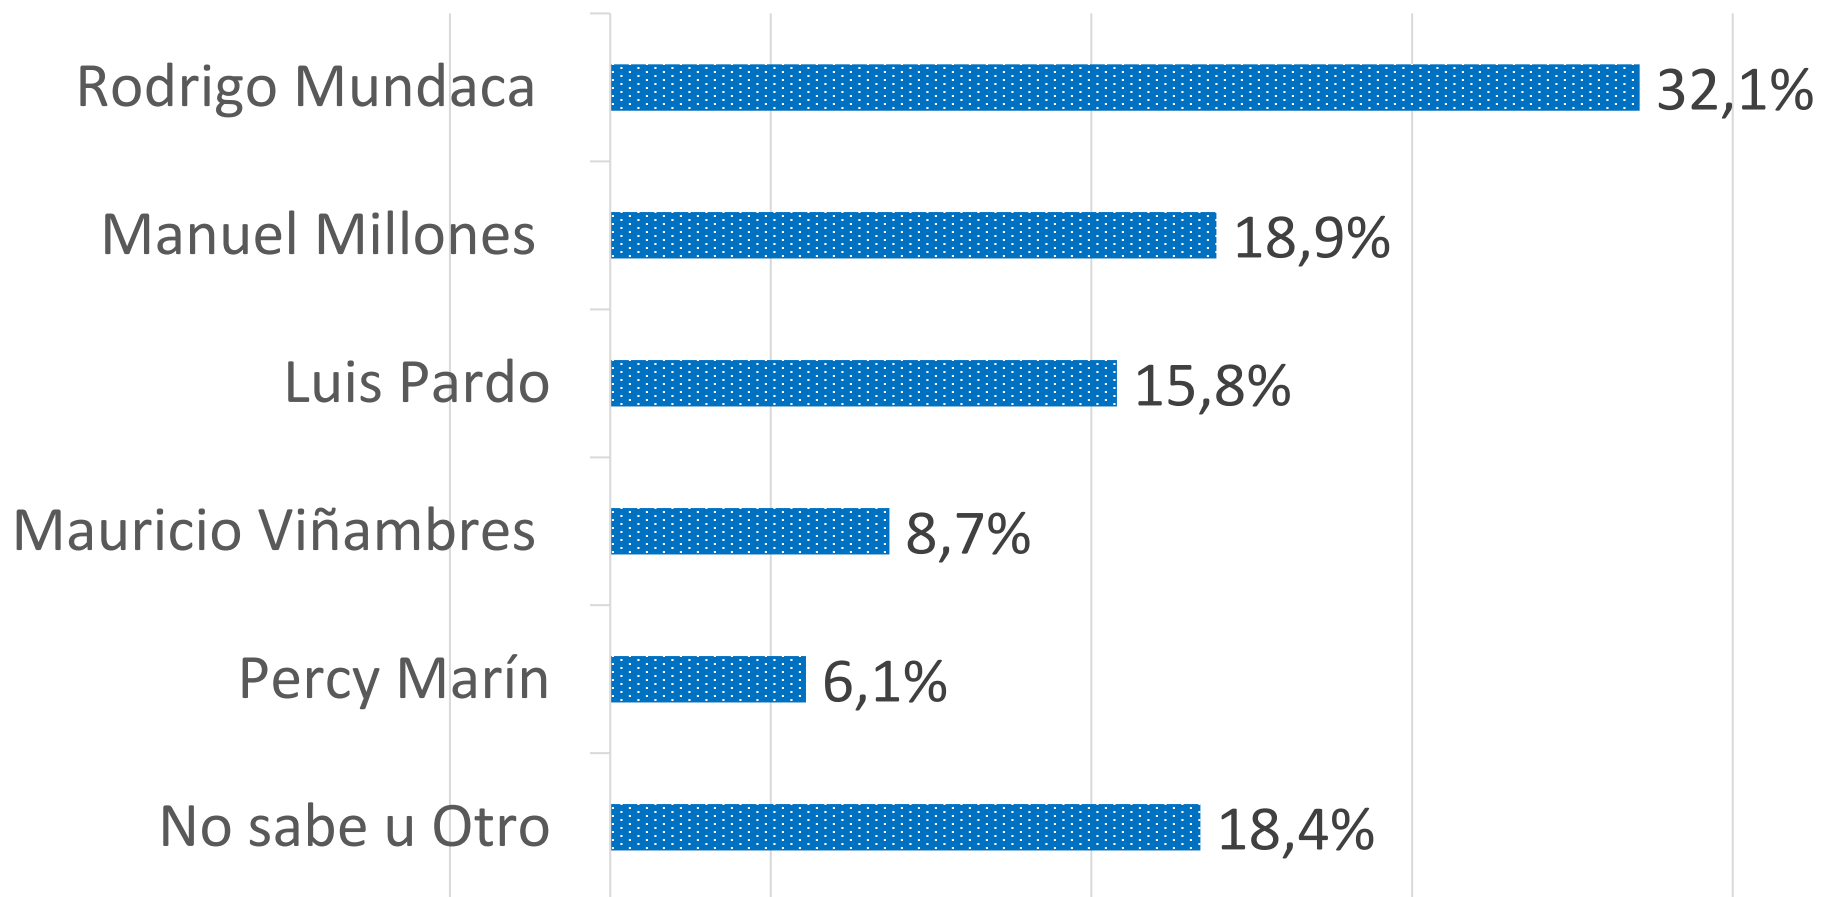

Si el próximo domingo hubiera elecciones para Gobernador, ¿A quién de las siguientes personas usted estaría más inclinada a apoyar?